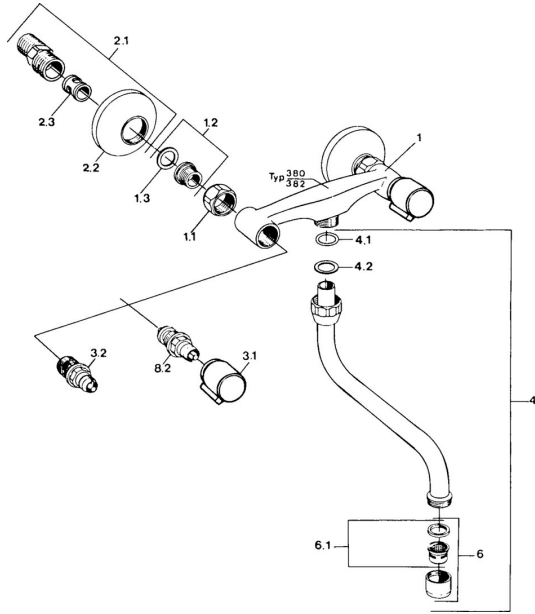

EAN: 4015474583702
static.hansa.com/03822106

Ersatzteile

SP03822106

	Name	Art.-Nr.
1.1	Anschlussmutter, G3/4, AF30	59902230
1.3	Haltering, 23.9x15.2x2	59902689
2.1	S-Anschluss, G3/4xG1/2 Chrom	59904793
2.2	Rosette Chrom	59904796
2.3	Schalldämpfer	59904792
3.1	Griff, hot Chrom	59906465
3.1	Griff, cold Chrom	59906464
3.2	Oberteil, G1/2	59905114
4.1	O-Ring, d 13.5x2.75	59910551
4.1	O-Ring, 18x2.5	59902342
6	Luftsprudler, M22x1 A Ausgelaufen	59902365
6.1	Luftsprudler, M22/24 A	59902081