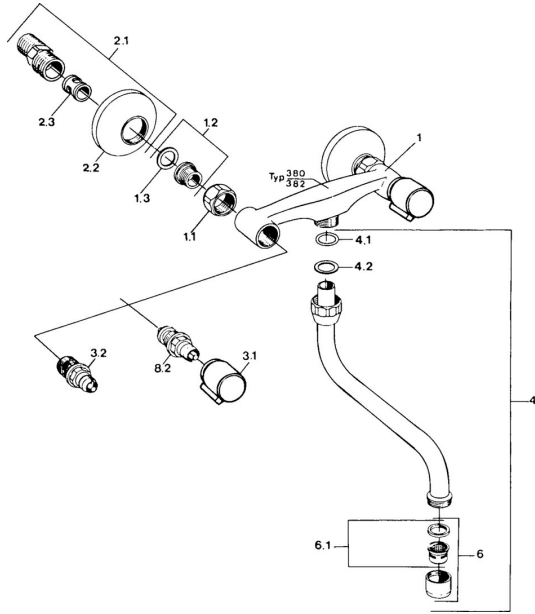

EAN: 4015474583702
static.hansa.com/03822106

Náhradní díly

SP03822106

	Název	Kód
1.1	Připojovací matice, G3/4, AF30	59902230
1.3	Těsnící kroužek, 23.9x15.2x2	59902689
2.1	Excentrický, G3/4xG1/2 Chrom	59904793
2.2	Kryt příruby Chrom	59904796
2.3	Tlumič	59904792
3.1	Ovládací páka, hot Chrom	59906465
3.1	Ovládací páka, cold Chrom	59906464
3.2	Vršek, G1/2	59905114
4.1	O-kroužek, d 13.5x2.75	59910551
4.1	O-kroužek, 18x2.5	59902342
6	Aerator, M22x1 A Ukončeno	59902365
6.1	Aerator, M22/24 A	59902081