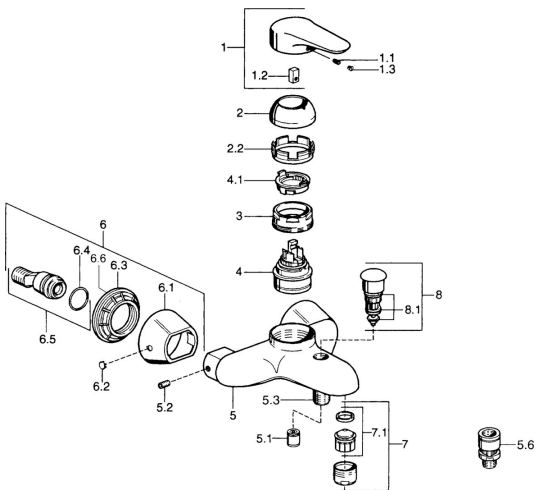

EAN: 4015474525771
static.hansa.com/03742186

Parti di ricambio

SP03742102

	Nome	Codice
1	Leva, 99 mm, red/blue Cromo Fuori produzione	59913769
1	Leva, L=99 mm, (-2011) Cromo	59913768
1	Leva, L=138 mm Cromo Fuori produzione	59913770
1.1	Screw, M5x8, SW2.5	59904755
1.2	Adattatore	59904778
1.3	Tappo, hot/cold	59906705
2	Cappuccio Cromo/Satinato Fuori produzione	59906564
2	Cappuccio Cromo	59906563
2.2	Manicotto di fissaggio	59906695
3	Vite eye, M50x1, SW45	59904775
4	Cartuccia, 4,8 eco	59904601
4.1	Hot water limiter	59904759
5.1	Valvola antiriflusso	59905714
5.2	Screw, M8x8	59906104
5.3	Capuzzolo filetto, G1/2xM18x1	59911384
5.6	Valvola antiriflusso, DN15	59911330
6.1	Piastra Cromo Fuori produzione	59911473
6.2	Tappo Cromo Fuori produzione	59911480
6.3	Adapter Cromo Fuori produzione	59911486
6.4	O-ring, 25.07x2.62	59911479
6.5	Accessione, G1/2	59911491
7	Aereatore, M28x1 C Bianco Fuori produzione	59905683
7	Aereatore, M28x1 C Cromo	59902088
7	Aereatore, M28x1 Ottone lucido Fuori produzione	59906687
7.1	Aereatore, M28x1 C Fuori produzione	59902089
8	Deviatore Cromo Fuori produzione	59911492
8.1	Kit di guarnizione	59904791