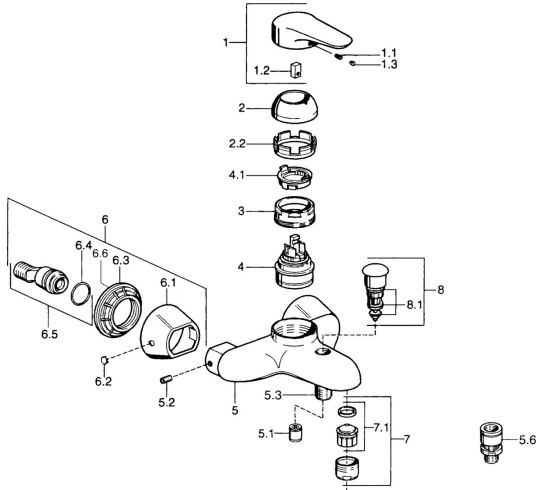

EAN: 4015474525771
static.hansa.com/03742186

Ersatzteile

SP03742102

	Name	Art.-Nr.
1	Hebel, 99 mm, red/blue Chrom Ausgelaufen	59913769
1	Hebel, L=99 mm, (-2011) Chrom	59913768
1	Hebel, L=138 mm Chrom Ausgelaufen	59913770
1.1	Schraube, M5x8, SW2.5	59904755
1.2	Kunststoffadapter	59904778
1.3	Blindstopfen, hot/cold	59906705
2	Abdeckkappe Chrom/Seidenmatt Ausgelaufen	59906564
2	Abdeckkappe Chrom	59906563
2.2	Befestigungshülse	59906695
3	Ringschraube, M50x1, SW45	59904775
4	Kartusche, 4.8 eco	59904601
4.1	Warmwasser Begrenzer	59904759
5.1	Rückschlagventil	59905714
5.2	Schraube, M8x8	59906104
5.3	Gewindenippel, G1/2xM18x1	59911384
5.6	Rohrbelüfter, DN15	59911330
6.1	Rosette Chrom Ausgelaufen	59911473
6.2	Blindstopfen Chrom Ausgelaufen	59911480
6.3	Adapter Chrom Ausgelaufen	59911486
6.4	O-Ring, 25.07x2.62	59911479
6.5	Verbinder, G1/2	59911491
7	Luftsprudler, M28x1 C Weiss Ausgelaufen	59905683
7	Luftsprudler, M28x1 C Chrom	59902088
7	Luftsprudler, M28x1 Edelmessing Ausgelaufen	59906687
7.1	Luftsprudler, M28x1 C Ausgelaufen	59902089
8	Umstellung Chrom Ausgelaufen	59911492
8.1	Dichtungskit	59904791