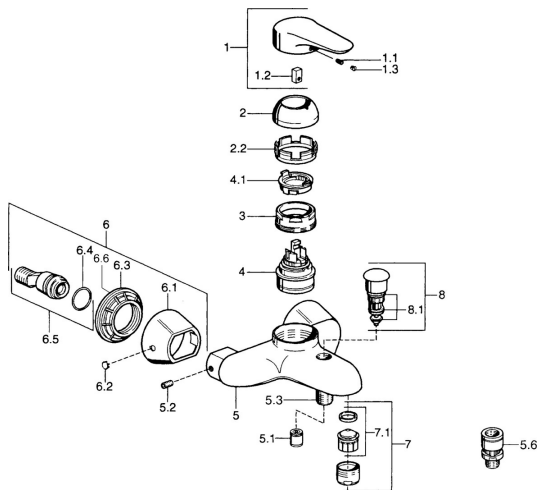

## Parti di ricambio

### SP03742102

	Nome		Codice
1	Leva, 99 mm, red/blue Cromo	Fuori produzione	59913769
1	Leva, L=99 mm, (-2011) Cromo		59913768
1	Leva, L=138 mm Cromo	Fuori produzione	59913770
1.1	Screw, M5x8, SW2.5		59904755
1.2	Adattatore		59904778
1.3	Tappo, hot/cold		59906705
2	Cappuccio Cromo/Satinato	Fuori produzione	59906564
2	Cappuccio Cromo		59906563
2.2	Manicotto di fissaggio		59906695
3	Vite eye, M50x1, SW45		59904775
4	Cartuccia, 4,8 eco		59904601
4.1	Hot water limiter		59904759
5.1	Valvola antiriflusso		59905714
5.2	Screw, M8x8		59906104
5.3	Capuzzolo filetto, G1/2xM18x1		59911384
5.6	Valvola antiriflusso, DN15		59911330
6.1	Piastra Cromo	Fuori produzione	59911473
6.2	Tappo Cromo	Fuori produzione	59911480
6.3	Adapter Cromo	Fuori produzione	59911486
6.4	O-ring, 25.07x2.62		59911479
6.5	Accessione, G1/2		59911491
7	Aeratore, M28x1 C Bianco	Fuori produzione	59905683
7	Aeratore, M28x1 C Cromo		59902088
7	Aeratore, M28x1 Ottone lucido	Fuori produzione	59906687
7.1	Aeratore, M28x1 C	Fuori produzione	59902089
8	Deviatore Cromo	Fuori produzione	59911492
8.1	Kit di guarnizione		59904791