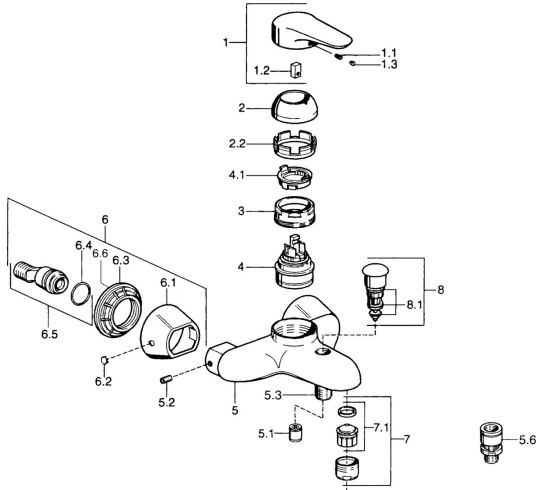

EAN: 4015474526228
static.hansa.com/03742185

Pièces de rechange

SP03742102

	Nom	Code
1	Levier, 99 mm, red/blue Chrome Arrêté	59913769
1	Levier, L=99 mm, (-2011) Chrome	59913768
1	Levier, L=138 mm Chrome Arrêté	59913770
1.1	Vis, M5x8, SW2.5	59904755
1.2	Kit de joints pour bec	59904778
1.3	Bouchon cache trou, hot/cold	59906705
2	Chape Chrome/Satin Arrêté	59906564
2	Chape Chrome	59906563
2.2	Manchon de fixation	59906695
3	Vis Loop, M50x1, SW45	59904775
4	Cartouche, 4.8 eco	59904601
4.1	Hot water limiter	59904759
5.1	Clapet anti-retour	59905714
5.2	Vis, M8x8	59906104
5.3	Mamelon de fil, G1/2xM18x1	59911384
5.6	Soupape anti-vide, DN15	59911330
6.1	Rosaces Chrome Arrêté	59911473
6.2	Bouchon cache trou Chrome Arrêté	59911480
6.3	Adaptateur Chrome Arrêté	59911486
6.4	Joint, 25.07x2.62	59911479
6.5	Connecteur, G1/2	59911491
7	Aérateur, M28x1 C Blanc Arrêté	59905683
7	Aérateur, M28x1 C Chrome	59902088
7	Aérateur, M28x1 Laiton Arrêté	59906687
7.1	Aérateur, M28x1 C Arrêté	59902089
8	Inverseur Chrome Arrêté	59911492
8.1	Set de fixation pour bec	59904791