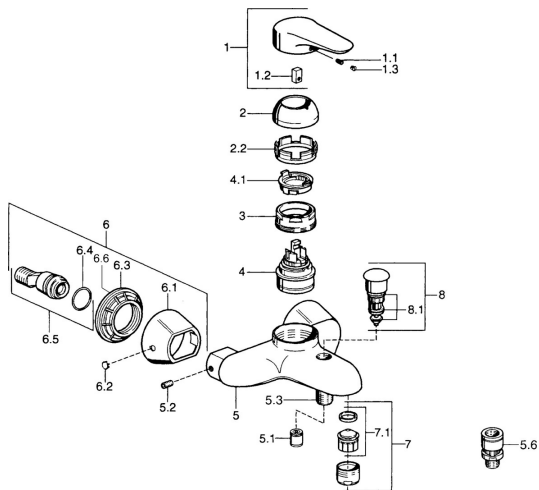

EAN: 4015474526211
static.hansa.com/03742183

Náhradné diely

SP03742102

	Názov	Kód
1	Ovládacia rukoväť, 99 mm, red/blue Chróm Ukončené	59913769
1	Ovládacia rukoväť, L=99 mm, (-2011) Chróm	59913768
1	Ovládacia rukoväť, L=138 mm Chróm Ukončené	59913770
1.1	Skrutka, M5x8, SW2.5	59904755
1.2	Klzné puzdro	59904778
1.3	Plug, hot/cold	59906705
2	Krytka Chróm/Saténová Ukončené	59906564
2	Krytka Chróm	59906563
2.2	Upevňovacia objímka	59906695
3	Očné skrutka, M50x1, SW45	59904775
4	Kartuš, 4,8 eco	59904601
4.1	Hot water limiter	59904759
5.1	Spätný ventil	59905714
5.2	Skrutka, M8x8	59906104
5.3	Závit bradavky, G1/2xM18x1	59911384
5.6	Zavzdušňovací ventil, DN15	59911330
6.1	Kryt príruby Chróm Ukončené	59911473
6.2	Plug Chróm Ukončené	59911480
6.3	Adaptér Chróm Ukončené	59911486
6.4	O-kružok, 25.07x2.62	59911479
6.5	Pristúpenie, G1/2	59911491
7	Aerator, M28x1 C Biela Ukončené	59905683
7	Aerator, M28x1 C Chróm	59902088
7	Aerator, M28x1 Ušľachtilá mosadz Ukončené	59906687
7.1	Aerator, M28x1 C Ukončené	59902089
8	Prepínač Chróm Ukončené	59911492
8.1	Tesnenie sada	59904791