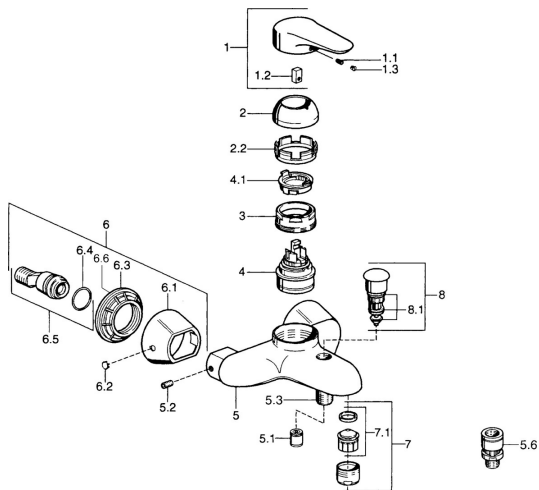

EAN: 4015474526136
static.hansa.com/03742182

Náhradné diely

SP03742102

	Názov	Kód
1	Ovládacia rukoväť, 99 mm, red/blue Chróm Ukončené	59913769
1	Ovládacia rukoväť, L=99 mm, (-2011) Chróm	59913768
1	Ovládacia rukoväť, L=138 mm Chróm Ukončené	59913770
1.1	Skrutka, M5x8, SW2.5	59904755
1.2	Klzné puzdro	59904778
1.3	Plug, hot/cold	59906705
2	Krytka Chróm/Saténová Ukončené	59906564
2	Krytka Chróm	59906563
2.2	Upevňovacia objímka	59906695
3	Očné skrutka, M50x1, SW45	59904775
4	Kartuš, 4,8 eco	59904601
4.1	Hot water limiter	59904759
5.1	Spätný ventil	59905714
5.2	Skrutka, M8x8	59906104
5.3	Závit bradavky, G1/2xM18x1	59911384
5.6	Zavzdušňovací ventil, DN15	59911330
6.1	Kryt príruby Chróm Ukončené	59911473
6.2	Plug Chróm Ukončené	59911480
6.3	Adaptér Chróm Ukončené	59911486
6.4	O-kružok, 25.07x2.62	59911479
6.5	Pristúpenie, G1/2	59911491
7	Aerator, M28x1 C Biela Ukončené	59905683
7	Aerator, M28x1 C Chróm	59902088
7	Aerator, M28x1 Ušľachtilá mosadz Ukončené	59906687
7.1	Aerator, M28x1 C Ukončené	59902089
8	Prepínač Chróm Ukončené	59911492
8.1	Tesnenie sada	59904791