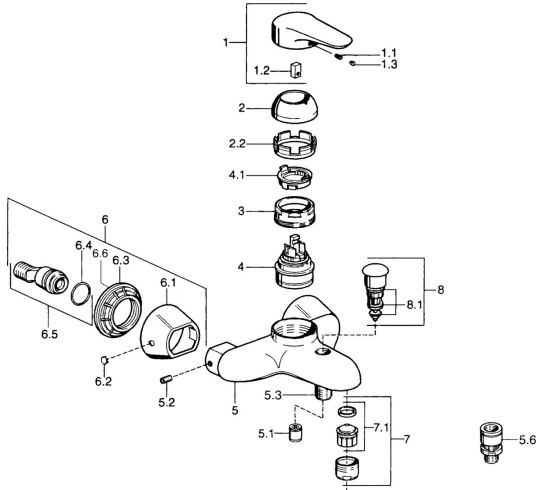

## Reserveonderdelen

### SP03742102

	Naam	Code
1	Hendel, 99 mm, red/blue Chroom <b>Stopgezet</b>	59913769
1	Hendel, L=99 mm, (-2011) Chroom	59913768
1	Hendel, L=138 mm Chroom <b>Stopgezet</b>	59913770
1.1	Schroef, M5x8, SW2.5	59904755
1.2	Joint klassiek uitloop	59904778
1.3	Plug, hot/cold	59906705
2	Kap Chroom/Satijn <b>Stopgezet</b>	59906564
2	Kap Chroom	59906563
2.2	Vaststelling van de mouw	59906695
3	Schroef, M50x1, SW45	59904775
4	Binnenwerk, 4.8 eco	59904601
4.1	Hot water limiter	59904759
5.1	Terugslagklep	59905714
5.2	Schroef, M8x8	59906104
5.3	Schroefdraad tepel, G1/2xM18x1	59911384
5.6	Vacuüm beveiliging, DN15	59911330
6.1	Afdekplaat Chroom <b>Stopgezet</b>	59911473
6.2	Plug Chroom <b>Stopgezet</b>	59911480
6.3	Adapter Chroom <b>Stopgezet</b>	59911486
6.4	O-ring, 25.07x2.62	59911479
6.5	Toetreding, G1/2	59911491
7	Mousseur, M28x1 C Wit <b>Stopgezet</b>	59905683
7	Mousseur, M28x1 C Chroom	59902088
7	Mousseur, M28x1 Edelmessing <b>Stopgezet</b>	59906687
7.1	Mousseur, M28x1 C <b>Stopgezet</b>	59902089
8	Omsteller Chroom <b>Stopgezet</b>	59911492
8.1	Dichting	59904791