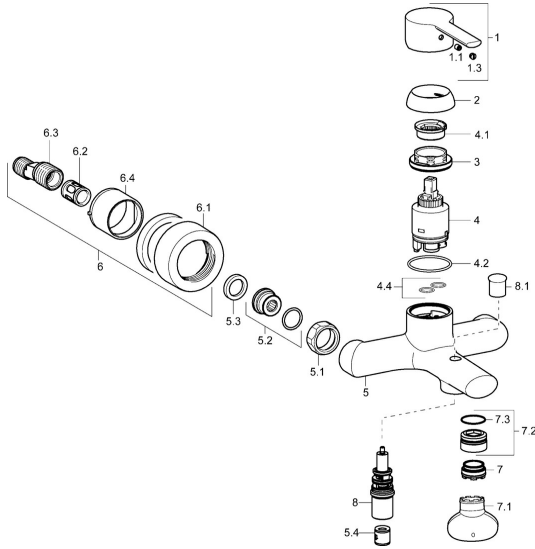

EAN: 4015474212763
static.hansa.com/03742173

Reserveonderdelen

SP03742173

	Naam	Code
1	Hendel Chroom	59913761
1.1	Schroef, M5x8, SW2.5	59904755
1.3	Binnendeel temperatuurhendel Chroom	59913762
2	Kap, 33x3 mm Chroom	59912504
3	Schroefring, M40x1	1003409V
4	Binnenwerk, 3.5 Eco	59912324
4	Binnenwerk, 3.5 Classic	59913075
4.1	Temperature adjustment limiter	59912325
4.2	O-ring, d 28.24x2.62 Stopgezet	59912590
4.4	O-ring, d 10.10x1.60 Stopgezet	59905072
5.1	Aansluiting moer, G3/4, AF30	59902230
5.2	Toetreding	59913400
5.3	Borgring, 23.9x15.2x2	59902689
5.4	Terugslagklep	59905714
6.1	Afdekplaat Chroom	59913432
6.2	Geluiddemper	59904792
6.3	Excentrieke aansluiting, G3/4xG1/2, DN15	59910254
6.4	Rosassen Chroom	59912651
7	Mousseur, M24x1 C	59913131
7.1	Schuimstralersleutel, M24x1	59913134
7.2	Afdichtring	59913759
7.3	O-ring, d 23x1	59911509
8	Omsteller	59912706
8.1	Omstelknop Chroom	59912801
N.I.	Sleutel, SW30/34	59912108