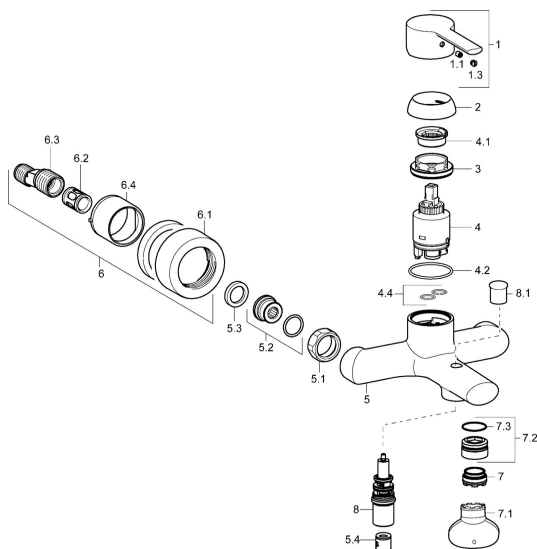

EAN: 4015474212763
static.hansa.com/03742173

Pièces de rechange

SP03742173

	Nom	Code
1	Levier Chrome	59913761
1.1	Vis, M5x8, SW2.5	59904755
1.3	Butée de réglage Chrome	59913762
2	Chape, 33x3 mm Chrome	59912504
3	Écrou de maintien, M40x1	1003409V
4	Cartouche, 3.5 Eco	59912324
4	Cartouche, 3.5 Classic	59913075
4.1	Temperature adjustment limiter	59912325
4.2	Joint, d 28.24x2.62 Arrête	59912590
4.4	Joint, d 10.10x1.60 Arrête	59905072
5.1	Écrou de connexion, G3/4, AF30	59902230
5.2	Connecteur	59913400
5.3	Joint, 23.9x15.2x2	59902689
5.4	Clapet anti-retour	59905714
6.1	Rosaces Chrome	59913432
6.2	Silencieux	59904792
6.3	Connecteur excentrique, G3/4xG1/2, DN15	59910254
6.4	Rosace Chrome	59912651
7	Aérateur, M24x1 C	59913131
7.1	Clé pour aérateur, M24x1	59913134
7.2	L'anneau d'étanchéité	59913759
7.3	Joint, d 23x1	59911509
8	Inverseur	59912706
8.1	Bouton inverseur Chrome	59912801
N.I.	Clef, SW30/34	59912108