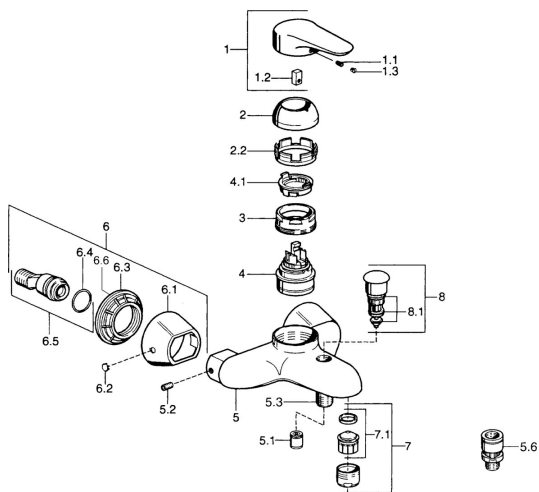

EAN: 4015474551633
static.hansa.com/03742130

Náhradné diely

SP03742102

	Názov	Kód
1	Ovládacia rukoväť, 99 mm, red/blue Chróm Ukončené	59913769
1	Ovládacia rukoväť, L=99 mm, (-2011) Chróm	59913768
1	Ovládacia rukoväť, L=138 mm Chróm Ukončené	59913770
1.1	Skrutka, M5x8, SW2.5	59904755
1.2	Klzné puzdro	59904778
1.3	Plug, hot/cold	59906705
2	Krytka Chróm/Saténová Ukončené	59906564
2	Krytka Chróm	59906563
2.2	Upevňovacia objímka	59906695
3	Očné skrutka, M50x1, SW45	59904775
4	Kartuš, 4,8 eco	59904601
4.1	Hot water limiter	59904759
5.1	Spätný ventil	59905714
5.2	Skrutka, M8x8	59906104
5.3	Závit bradavky, G1/2xM18x1	59911384
5.6	Zavzdušňovací ventil, DN15	59911330
6.1	Kryt príruby Chróm Ukončené	59911473
6.2	Plug Chróm Ukončené	59911480
6.3	Adaptér Chróm Ukončené	59911486
6.4	O-kružok, 25.07x2.62	59911479
6.5	Pristúpenie, G1/2	59911491
7	Aerator, M28x1 C Biela Ukončené	59905683
7	Aerator, M28x1 C Chróm	59902088
7	Aerator, M28x1 Ušľachtilá mosadz Ukončené	59906687
7.1	Aerator, M28x1 C Ukončené	59902089
8	Prepínač Chróm Ukončené	59911492
8.1	Tesnenie sada	59904791