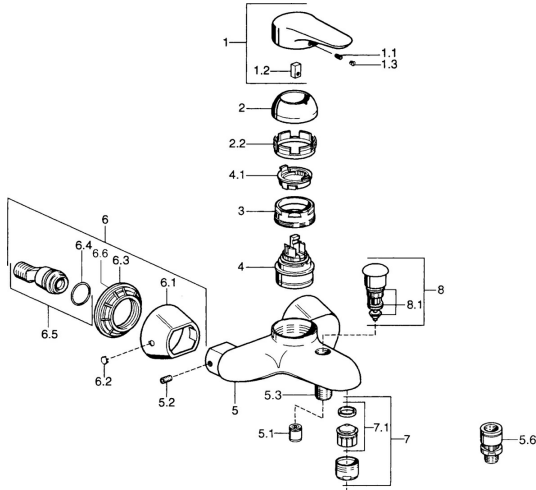

## Pièces de rechange

### SP03742102

|     | Nom  | Code     |
|-----|--|----------|
| 1   | Levier, 99 mm, red/blue Chrome <b>Arrêté</b> | 59913769 |
| 1   | Levier, L=99 mm, (-2011) Chrome              | 59913768 |
| 1   | Levier, L=138 mm Chrome <b>Arrêté</b>        | 59913770 |
| 1.1 | Vis, M5x8, SW2.5                             | 59904755 |
| 1.2 | Kit de joints pour bec                       | 59904778 |
| 1.3 | Bouchon cache trou, hot/cold                 | 59906705 |
| 2   | Chape Chrome/Satin <b>Arrêté</b>             | 59906564 |
| 2   | Chape Chrome                                 | 59906563 |
| 2.2 | Manchon de fixation                          | 59906695 |
| 3   | Vis Loop, M50x1, SW45                        | 59904775 |
| 4   | Cartouche, 4.8 eco                           | 59904601 |
| 4.1 | Hot water limiter                            | 59904759 |
| 5.1 | Clapet anti-retour                           | 59905714 |
| 5.2 | Vis, M8x8                                    | 59906104 |
| 5.3 | Mamelon de fil, G1/2xM18x1                   | 59911384 |
| 5.6 | Soupape anti-vide, DN15                      | 59911330 |
| 6.1 | Rosaces Chrome <b>Arrêté</b>                 | 59911473 |
| 6.2 | Bouchon cache trou Chrome <b>Arrêté</b>      | 59911480 |
| 6.3 | Adaptateur Chrome <b>Arrêté</b>              | 59911486 |
| 6.4 | Joint, 25.07x2.62                            | 59911479 |
| 6.5 | Connecteur, G1/2                             | 59911491 |
| 7   | Aérateur, M28x1 C Blanc <b>Arrêté</b>        | 59905683 |
| 7   | Aérateur, M28x1 C Chrome                     | 59902088 |
| 7   | Aérateur, M28x1 Laiton <b>Arrêté</b>         | 59906687 |
| 7.1 | Aérateur, M28x1 C <b>Arrêté</b>              | 59902089 |
| 8   | Inverseur Chrome <b>Arrêté</b>               | 59911492 |
| 8.1 | Set de fixation pour bec                     | 59904791 |