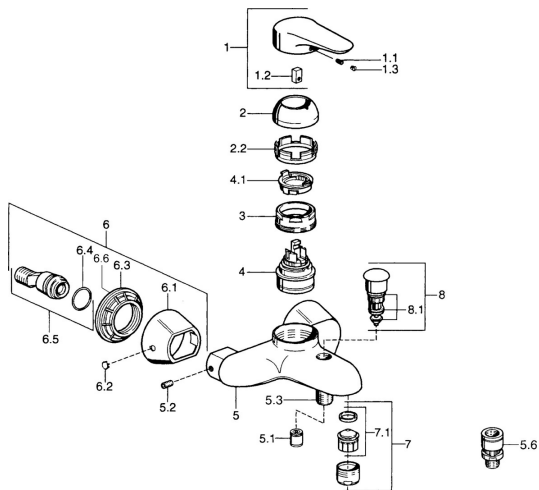

EAN: 4015474631861
static.hansa.com/03742106

Parti di ricambio

SP03742102

	Nome	Codice
1	Leva, 99 mm, red/blue Cromo Fuori produzione	59913769
1	Leva, L=99 mm, (-2011) Cromo	59913768
1	Leva, L=138 mm Cromo Fuori produzione	59913770
1.1	Screw, M5x8, SW2.5	59904755
1.2	Adattatore	59904778
1.3	Tappo, hot/cold	59906705
2	Cappuccio Cromo/Satinato Fuori produzione	59906564
2	Cappuccio Cromo	59906563
2.2	Manicotto di fissaggio	59906695
3	Vite eye, M50x1, SW45	59904775
4	Cartuccia, 4,8 eco	59904601
4.1	Hot water limiter	59904759
5.1	Valvola antiriflusso	59905714
5.2	Screw, M8x8	59906104
5.3	Capuzzolo filetto, G1/2xM18x1	59911384
5.6	Valvola antiriflusso, DN15	59911330
6.1	Piastra Cromo Fuori produzione	59911473
6.2	Tappo Cromo Fuori produzione	59911480
6.3	Adapter Cromo Fuori produzione	59911486
6.4	O-ring, 25.07x2.62	59911479
6.5	Accessione, G1/2	59911491
7	Aeratore, M28x1 C Bianco Fuori produzione	59905683
7	Aeratore, M28x1 C Cromo	59902088
7	Aeratore, M28x1 Ottone lucido Fuori produzione	59906687
7.1	Aeratore, M28x1 C Fuori produzione	59902089
8	Deviatore Cromo Fuori produzione	59911492
8.1	Kit di guarnizione	59904791