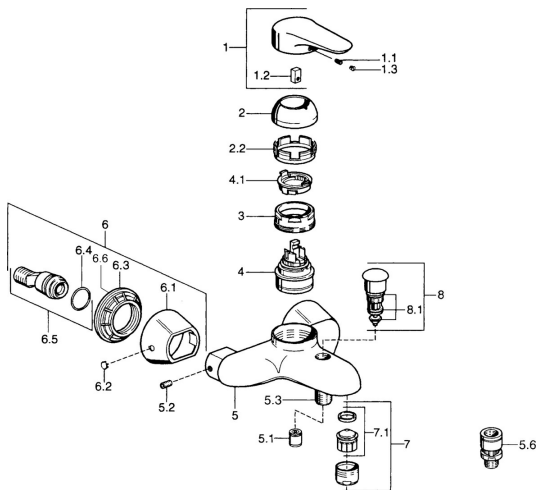

EAN: 4015474683020
static.hansa.com/0374210590

Náhradné diely

SP03742102

	Názov	Kód
1	Ovládacia rukoväť, 99 mm, red/blue Chróm Ukončené	59913769
1	Ovládacia rukoväť, L=99 mm, (-2011) Chróm	59913768
1	Ovládacia rukoväť, L=138 mm Chróm Ukončené	59913770
1.1	Skrutka, M5x8, SW2.5	59904755
1.2	Klzné puzdro	59904778
1.3	Plug, hot/cold	59906705
2	Krytka Chróm/Saténová Ukončené	59906564
2	Krytka Chróm	59906563
2.2	Upevňovacia objímka	59906695
3	Očné skrutka, M50x1, SW45	59904775
4	Kartuš, 4,8 eco	59904601
4.1	Hot water limiter	59904759
5.1	Spätný ventil	59905714
5.2	Skrutka, M8x8	59906104
5.3	Závit bradavky, G1/2xM18x1	59911384
5.6	Zavzdušňovací ventil, DN15	59911330
6.1	Kryt príruby Chróm Ukončené	59911473
6.2	Plug Chróm Ukončené	59911480
6.3	Adaptér Chróm Ukončené	59911486
6.4	O-kružok, 25.07x2.62	59911479
6.5	Pristúpenie, G1/2	59911491
7	Aerator, M28x1 C Biela Ukončené	59905683
7	Aerator, M28x1 C Chróm	59902088
7	Aerator, M28x1 Ušľachtilá mosadz Ukončené	59906687
7.1	Aerator, M28x1 C Ukončené	59902089
8	Prepínač Chróm Ukončené	59911492
8.1	Tesnenie sada	59904791