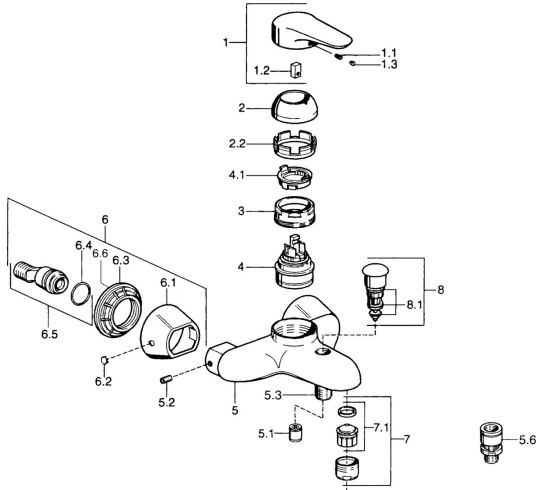

EAN: 4015474683020
static.hansa.com/0374210590

Parti di ricambio

SP03742102

	Nome	Codice
1	Leva, 99 mm, red/blue Cromo Fuori produzione	59913769
1	Leva, L=99 mm, (-2011) Cromo	59913768
1	Leva, L=138 mm Cromo Fuori produzione	59913770
1.1	Screw, M5x8, SW2.5	59904755
1.2	Adattatore	59904778
1.3	Tappo, hot/cold	59906705
2	Cappuccio Cromo/Satinato Fuori produzione	59906564
2	Cappuccio Cromo	59906563
2.2	Manicotto di fissaggio	59906695
3	Vite eye, M50x1, SW45	59904775
4	Cartuccia, 4,8 eco	59904601
4.1	Hot water limiter	59904759
5.1	Valvola antiriflusso	59905714
5.2	Screw, M8x8	59906104
5.3	Capuzzolo filetto, G1/2xM18x1	59911384
5.6	Valvola antiriflusso, DN15	59911330
6.1	Piastra Cromo Fuori produzione	59911473
6.2	Tappo Cromo Fuori produzione	59911480
6.3	Adapter Cromo Fuori produzione	59911486
6.4	O-ring, 25.07x2.62	59911479
6.5	Accessione, G1/2	59911491
7	Aeratore, M28x1 C Bianco Fuori produzione	59905683
7	Aeratore, M28x1 C Cromo	59902088
7	Aeratore, M28x1 Ottone lucido Fuori produzione	59906687
7.1	Aeratore, M28x1 C Fuori produzione	59902089
8	Deviatore Cromo Fuori produzione	59911492
8.1	Kit di guarnizione	59904791