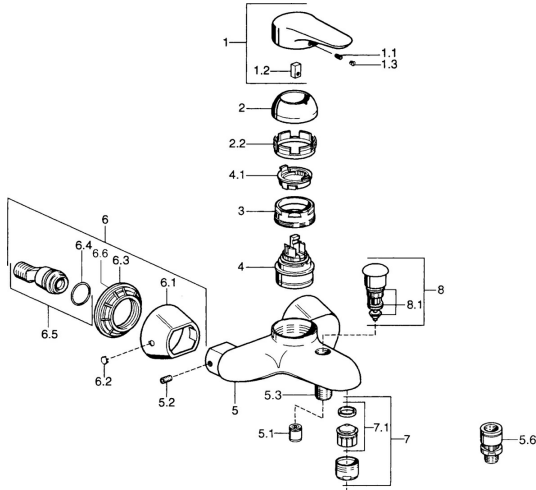

EAN: 4015474683020
static.hansa.com/0374210590

Pièces de rechange

SP03742102

	Nom	Code
1	Levier, 99 mm, red/blue Chrome Arrêté	59913769
1	Levier, L=99 mm, (-2011) Chrome	59913768
1	Levier, L=138 mm Chrome Arrêté	59913770
1.1	Vis, M5x8, SW2.5	59904755
1.2	Kit de joints pour bec	59904778
1.3	Bouchon cache trou, hot/cold	59906705
2	Chape Chrome/Satin Arrêté	59906564
2	Chape Chrome	59906563
2.2	Manchon de fixation	59906695
3	Vis Loop, M50x1, SW45	59904775
4	Cartouche, 4.8 eco	59904601
4.1	Hot water limiter	59904759
5.1	Clapet anti-retour	59905714
5.2	Vis, M8x8	59906104
5.3	Mamelon de fil, G1/2xM18x1	59911384
5.6	Soupape anti-vide, DN15	59911330
6.1	Rosaces Chrome Arrêté	59911473
6.2	Bouchon cache trou Chrome Arrêté	59911480
6.3	Adaptateur Chrome Arrêté	59911486
6.4	Joint, 25.07x2.62	59911479
6.5	Connecteur, G1/2	59911491
7	Aérateur, M28x1 C Blanc Arrêté	59905683
7	Aérateur, M28x1 C Chrome	59902088
7	Aérateur, M28x1 Laiton Arrêté	59906687
7.1	Aérateur, M28x1 C Arrêté	59902089
8	Inverseur Chrome Arrêté	59911492
8.1	Set de fixation pour bec	59904791