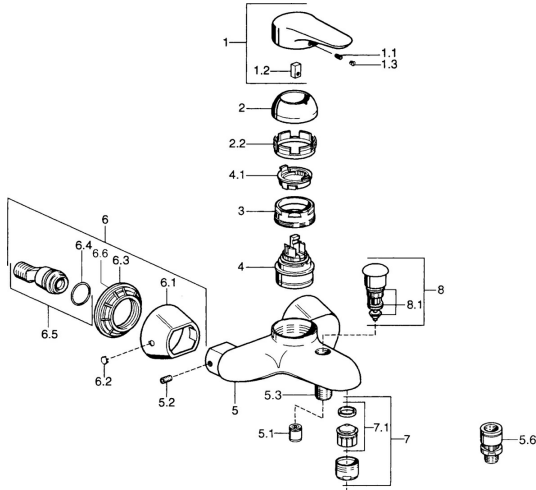

EAN: 4015474683020
static.hansa.com/0374210590

Ersatzteile

SP03742102

	Name	Art.-Nr.
1	Hebel, 99 mm, red/blue Chrom Ausgelaufen	59913769
1	Hebel, L=99 mm, (-2011) Chrom	59913768
1	Hebel, L=138 mm Chrom Ausgelaufen	59913770
1.1	Schraube, M5x8, SW2.5	59904755
1.2	Kunststoffadapter	59904778
1.3	Blindstopfen, hot/cold	59906705
2	Abdeckkappe Chrom/Seidenmatt Ausgelaufen	59906564
2	Abdeckkappe Chrom	59906563
2.2	Befestigungshülse	59906695
3	Ringschraube, M50x1, SW45	59904775
4	Kartusche, 4.8 eco	59904601
4.1	Warmwasser Begrenzer	59904759
5.1	Rückschlagventil	59905714
5.2	Schraube, M8x8	59906104
5.3	Gewindenippel, G1/2xM18x1	59911384
5.6	Rohrbelüfter, DN15	59911330
6.1	Rosette Chrom Ausgelaufen	59911473
6.2	Blindstopfen Chrom Ausgelaufen	59911480
6.3	Adapter Chrom Ausgelaufen	59911486
6.4	O-Ring, 25.07x2.62	59911479
6.5	Verbinder, G1/2	59911491
7	Luftsprudler, M28x1 C Weiss Ausgelaufen	59905683
7	Luftsprudler, M28x1 C Chrom	59902088
7	Luftsprudler, M28x1 Edelmessing Ausgelaufen	59906687
7.1	Luftsprudler, M28x1 C Ausgelaufen	59902089
8	Umstellung Chrom Ausgelaufen	59911492
8.1	Dichtungskit	59904791