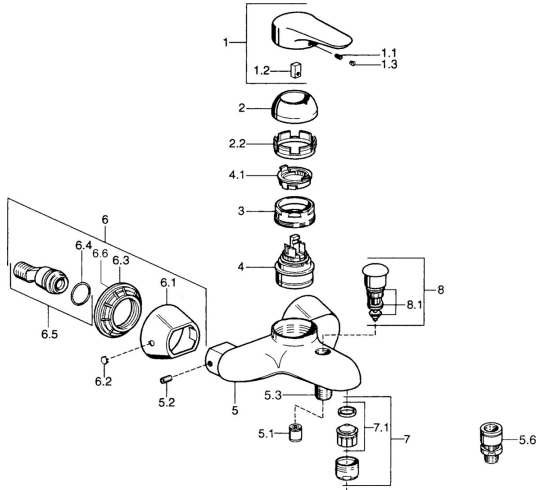

EAN: 4015474683174
static.hansa.com/0374210586

Reserveonderdelen

SP03742102

	Naam	Code
1	Hendel, 99 mm, red/blue Chroom Stopgezet	59913769
1	Hendel, L=99 mm, (-2011) Chroom	59913768
1	Hendel, L=138 mm Chroom Stopgezet	59913770
1.1	Schroef, M5x8, SW2.5	59904755
1.2	Joint klassiek uitloop	59904778
1.3	Plug, hot/cold	59906705
2	Kap Chroom/Satijn Stopgezet	59906564
2	Kap Chroom	59906563
2.2	Vaststelling van de mouw	59906695
3	Schroef, M50x1, SW45	59904775
4	Binnenwerk, 4.8 eco	59904601
4.1	Hot water limiter	59904759
5.1	Terugslagklep	59905714
5.2	Schroef, M8x8	59906104
5.3	Schroefdraad tepel, G1/2xM18x1	59911384
5.6	Vacuüm beveiliging, DN15	59911330
6.1	Afdekplaat Chroom Stopgezet	59911473
6.2	Plug Chroom Stopgezet	59911480
6.3	Adapter Chroom Stopgezet	59911486
6.4	O-ring, 25.07x2.62	59911479
6.5	Toetreding, G1/2	59911491
7	Mousseur, M28x1 C Wit Stopgezet	59905683
7	Mousseur, M28x1 C Chroom	59902088
7	Mousseur, M28x1 Edelmessing Stopgezet	59906687
7.1	Mousseur, M28x1 C Stopgezet	59902089
8	Omsteller Chroom Stopgezet	59911492
8.1	Dichting	59904791