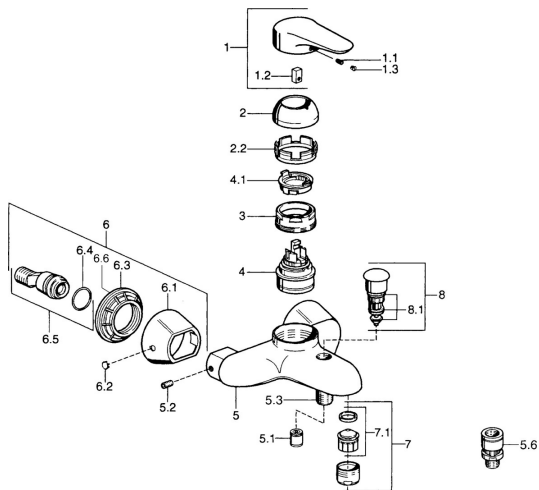

EAN: 4015474683174
static.hansa.com/0374210586

Pièces de rechange

SP03742102

	Nom	Code
1	Levier, 99 mm, red/blue Chrome Arrêté	59913769
1	Levier, L=99 mm, (-2011) Chrome	59913768
1	Levier, L=138 mm Chrome Arrêté	59913770
1.1	Vis, M5x8, SW2.5	59904755
1.2	Kit de joints pour bec	59904778
1.3	Bouchon cache trou, hot/cold	59906705
2	Chape Chrome/Satin Arrêté	59906564
2	Chape Chrome	59906563
2.2	Manchon de fixation	59906695
3	Vis Loop, M50x1, SW45	59904775
4	Cartouche, 4.8 eco	59904601
4.1	Hot water limiter	59904759
5.1	Clapet anti-retour	59905714
5.2	Vis, M8x8	59906104
5.3	Mamelon de fil, G1/2xM18x1	59911384
5.6	Soupape anti-vide, DN15	59911330
6.1	Rosaces Chrome Arrêté	59911473
6.2	Bouchon cache trou Chrome Arrêté	59911480
6.3	Adaptateur Chrome Arrêté	59911486
6.4	Joint, 25.07x2.62	59911479
6.5	Connecteur, G1/2	59911491
7	Aérateur, M28x1 C Blanc Arrêté	59905683
7	Aérateur, M28x1 C Chrome	59902088
7	Aérateur, M28x1 Laiton Arrêté	59906687
7.1	Aérateur, M28x1 C Arrêté	59902089
8	Inverseur Chrome Arrêté	59911492
8.1	Set de fixation pour bec	59904791