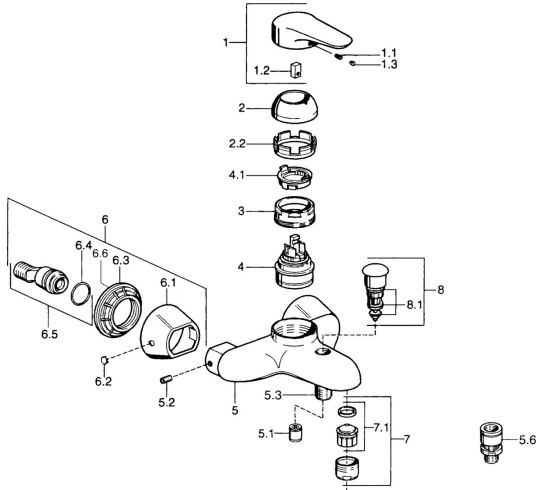

EAN: 4015474683174
static.hansa.com/0374210586

Ersatzteile

SP03742102

	Name	Art.-Nr.
1	Hebel, 99 mm, red/blue Chrom Ausgelaufen	59913769
1	Hebel, L=99 mm, (-2011) Chrom	59913768
1	Hebel, L=138 mm Chrom Ausgelaufen	59913770
1.1	Schraube, M5x8, SW2.5	59904755
1.2	Kunststoffadapter	59904778
1.3	Blindstopfen, hot/cold	59906705
2	Abdeckkappe Chrom/Seidenmatt Ausgelaufen	59906564
2	Abdeckkappe Chrom	59906563
2.2	Befestigungshülse	59906695
3	Ringschraube, M50x1, SW45	59904775
4	Kartusche, 4.8 eco	59904601
4.1	Warmwasser Begrenzer	59904759
5.1	Rückschlagventil	59905714
5.2	Schraube, M8x8	59906104
5.3	Gewindenippel, G1/2xM18x1	59911384
5.6	Rohrbelüfter, DN15	59911330
6.1	Rosette Chrom Ausgelaufen	59911473
6.2	Blindstopfen Chrom Ausgelaufen	59911480
6.3	Adapter Chrom Ausgelaufen	59911486
6.4	O-Ring, 25.07x2.62	59911479
6.5	Verbinder, G1/2	59911491
7	Luftsprudler, M28x1 C Weiss Ausgelaufen	59905683
7	Luftsprudler, M28x1 C Chrom	59902088
7	Luftsprudler, M28x1 Edelmessing Ausgelaufen	59906687
7.1	Luftsprudler, M28x1 C Ausgelaufen	59902089
8	Umstellung Chrom Ausgelaufen	59911492
8.1	Dichtungskit	59904791