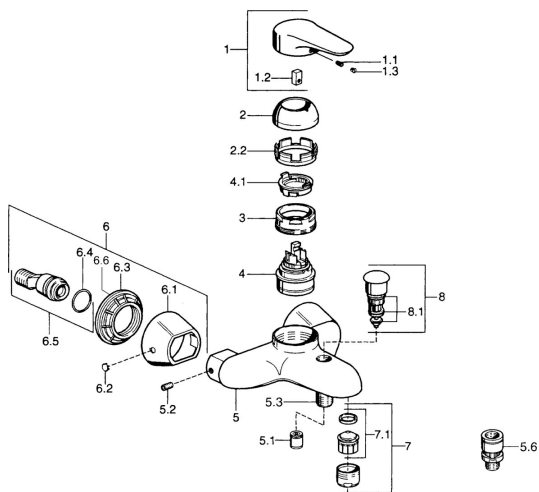

EAN: 4015474683174
static.hansa.com/0374210586

Náhradní díly

SP03742102

	Název	Kód
1	Páka, 99 mm, red/blue Chrom Ukončeno	59913769
1	Páka, L=99 mm, (-2011) Chrom	59913768
1	Páka, L=138 mm Chrom Ukončeno	59913770
1.1	Šroub, M5x8, SW2.5	59904755
1.2	Kluzné pouzdro (osazené)	59904778
1.3	Plug, hot/cold	59906705
2	Krytka Chrom/saténová Ukončeno	59906564
2	Krytka Chrom	59906563
2.2	Upevňovací objímka	59906695
3	Oční šroub, M50x1, SW45	59904775
4	Kartuše, 4,8 eco	59904601
4.1	Hot water limiter	59904759
5.1	Zpětný ventil	59905714
5.2	Šroub, M8x8	59906104
5.3	Závit bradavky, G1/2xM18x1	59911384
5.6	Přísávací ventil, DN15	59911330
6.1	Kryt příruby Chrom Ukončeno	59911473
6.2	Plug Chrom Ukončeno	59911480
6.3	Adaptér Chrom Ukončeno	59911486
6.4	O-kroužek, 25.07x2.62	59911479
6.5	Přistoupění, G1/2	59911491
7	Aerator, M28x1 C Bílá Ukončeno	59905683
7	Aerator, M28x1 C Chrom	59902088
7	Aerator, M28x1 Ušlechtilá mosaz Ukončeno	59906687
7.1	Aerator, M28x1 C Ukončeno	59902089
8	Přepínač Chrom Ukončeno	59911492
8.1	Těsnící sada	59904791