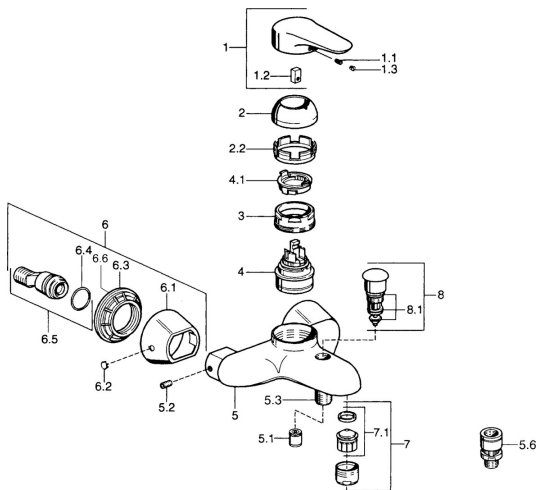

EAN: 4015474683099

static.hansa.com/03742105

Náhradné diely

SP03742102

	Názov	Kód
1	Ovládacia rukoväť, 99 mm, red/blue Chróm Ukončené	59913769
1	Ovládacia rukoväť, L=99 mm, (-2011) Chróm	59913768
1	Ovládacia rukoväť, L=138 mm Chróm Ukončené	59913770
1.1	Skrutka, M5x8, SW2.5	59904755
1.2	Klzné puzdro	59904778
1.3	Plug, hot/cold	59906705
2	Krytka Chróm/Saténová Ukončené	59906564
2	Krytka Chróm	59906563
2.2	Upevňovacia objímka	59906695
3	Očné skrutka, M50x1, SW45	59904775
4	Kartuš, 4,8 eco	59904601
4.1	Hot water limiter	59904759
5.1	Spätný ventil	59905714
5.2	Skrutka, M8x8	59906104
5.3	Závit bradavky, G1/2xM18x1	59911384
5.6	Zavzdušňovací ventil, DN15	59911330
6.1	Kryt príruby Chróm Ukončené	59911473
6.2	Plug Chróm Ukončené	59911480
6.3	Adaptér Chróm Ukončené	59911486
6.4	O-kružok, 25.07x2.62	59911479
6.5	Pristúpenie, G1/2	59911491
7	Aerator, M28x1 C Biela Ukončené	59905683
7	Aerator, M28x1 C Chróm	59902088
7	Aerator, M28x1 Ušľachtilá mosadz Ukončené	59906687
7.1	Aerator, M28x1 C Ukončené	59902089
8	Prepínač Chróm Ukončené	59911492
8.1	Tesnenie sada	59904791