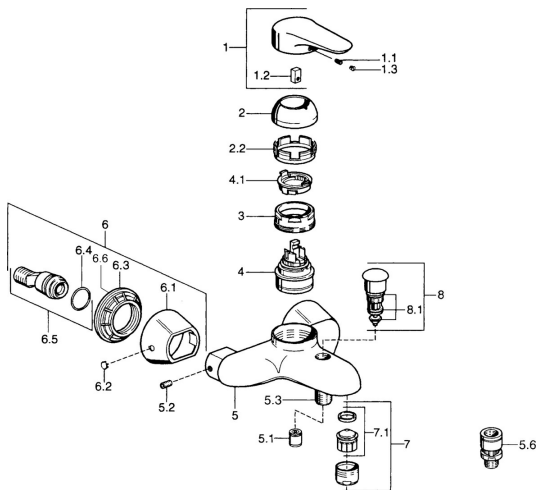

## Náhradní díly

### SP03742102

	Název	Kód
1	Páka, 99 mm, red/blue Chrom <b>Ukončeno</b>	59913769
1	Páka, L=99 mm, (-2011) Chrom	59913768
1	Páka, L=138 mm Chrom <b>Ukončeno</b>	59913770
1.1	Šroub, M5x8, SW2.5	59904755
1.2	Kluzné pouzdro (osazené)	59904778
1.3	Plug, hot/cold	59906705
2	Krytka Chrom/saténová <b>Ukončeno</b>	59906564
2	Krytka Chrom	59906563
2.2	Upeňovací objímka	59906695
3	Oční šroub, M50x1, SW45	59904775
4	Kartuše, 4,8 eco	59904601
4.1	Hot water limiter	59904759
5.1	Zpětný ventil	59905714
5.2	Šroub, M8x8	59906104
5.3	Závit bradavky, G1/2xM18x1	59911384
5.6	Přísávací ventil, DN15	59911330
6.1	Kryt příruby Chrom <b>Ukončeno</b>	59911473
6.2	Plug Chrom <b>Ukončeno</b>	59911480
6.3	Adaptér Chrom <b>Ukončeno</b>	59911486
6.4	O-kroužek, 25.07x2.62	59911479
6.5	Přistoupění, G1/2	59911491
7	Aerator, M28x1 C Bílá <b>Ukončeno</b>	59905683
7	Aerator, M28x1 C Chrom	59902088
7	Aerator, M28x1 Ušlechtilá mosaz <b>Ukončeno</b>	59906687
7.1	Aerator, M28x1 C <b>Ukončeno</b>	59902089
8	Přepínač Chrom <b>Ukončeno</b>	59911492
8.1	Těsnící sada	59904791