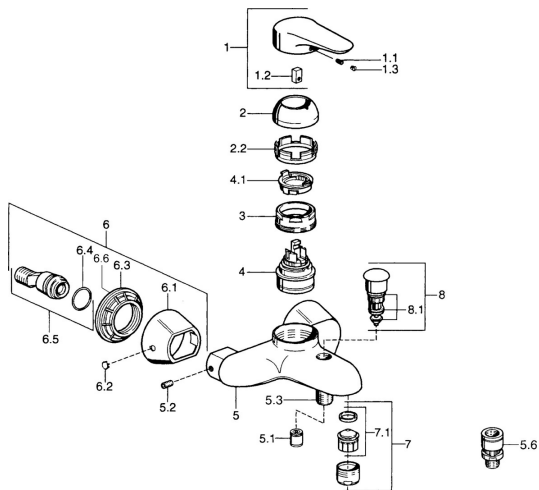

## Náhradné diely

### SP03742102

	Názov	Kód
1	Ovládacia rukoväť, 99 mm, red/blue Chróm <b>Ukončené</b>	59913769
1	Ovládacia rukoväť, L=99 mm, (-2011) Chróm	59913768
1	Ovládacia rukoväť, L=138 mm Chróm <b>Ukončené</b>	59913770
1.1	Skrutka, M5x8, SW2.5	59904755
1.2	Klzné puzdro	59904778
1.3	Plug, hot/cold	59906705
2	Krytka Chróm/Saténová <b>Ukončené</b>	59906564
2	Krytka Chróm	59906563
2.2	Upevňovacia objímka	59906695
3	Očné skrutka, M50x1, SW45	59904775
4	Kartuš, 4,8 eco	59904601
4.1	Hot water limiter	59904759
5.1	Spätný ventil	59905714
5.2	Skrutka, M8x8	59906104
5.3	Závit bradavky, G1/2xM18x1	59911384
5.6	Zavzdušňovací ventil, DN15	59911330
6.1	Kryt príruby Chróm <b>Ukončené</b>	59911473
6.2	Plug Chróm <b>Ukončené</b>	59911480
6.3	Adaptér Chróm <b>Ukončené</b>	59911486
6.4	O-kružok, 25.07x2.62	59911479
6.5	Pristúpenie, G1/2	59911491
7	Aerator, M28x1 C Biela <b>Ukončené</b>	59905683
7	Aerator, M28x1 C Chróm	59902088
7	Aerator, M28x1 Ušľachtilá mosadz <b>Ukončené</b>	59906687
7.1	Aerator, M28x1 C <b>Ukončené</b>	59902089
8	Prepínač Chróm <b>Ukončené</b>	59911492
8.1	Tesnenie sada	59904791