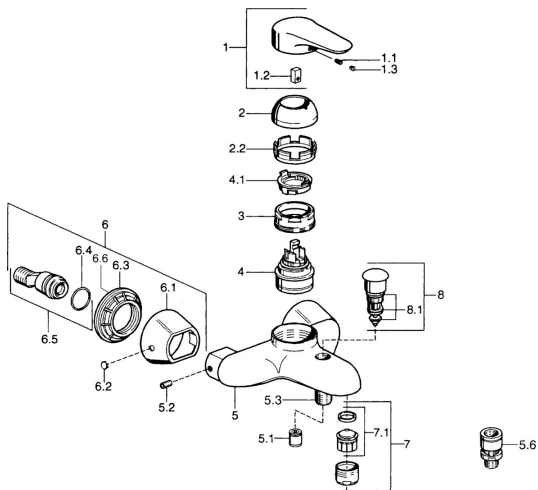

EAN: 4015474684171
static.hansa.com/03742103

Pièces de rechange

SP03742102

	Nom	Code
1	Levier, 99 mm, red/blue Chrome Arrêté	59913769
1	Levier, L=99 mm, (-2011) Chrome	59913768
1	Levier, L=138 mm Chrome Arrêté	59913770
1.1	Vis, M5x8, SW2.5	59904755
1.2	Kit de joints pour bec	59904778
1.3	Bouchon cache trou, hot/cold	59906705
2	Chape Chrome/Satin Arrêté	59906564
2	Chape Chrome	59906563
2.2	Manchon de fixation	59906695
3	Vis Loop, M50x1, SW45	59904775
4	Cartouche, 4.8 eco	59904601
4.1	Hot water limiter	59904759
5.1	Clapet anti-retour	59905714
5.2	Vis, M8x8	59906104
5.3	Mamelon de fil, G1/2xM18x1	59911384
5.6	Soupape anti-vide, DN15	59911330
6.1	Rosaces Chrome Arrêté	59911473
6.2	Bouchon cache trou Chrome Arrêté	59911480
6.3	Adaptateur Chrome Arrêté	59911486
6.4	Joint, 25.07x2.62	59911479
6.5	Connecteur, G1/2	59911491
7	Aérateur, M28x1 C Blanc Arrêté	59905683
7	Aérateur, M28x1 C Chrome	59902088
7	Aérateur, M28x1 Laiton Arrêté	59906687
7.1	Aérateur, M28x1 C Arrêté	59902089
8	Inverseur Chrome Arrêté	59911492
8.1	Set de fixation pour bec	59904791