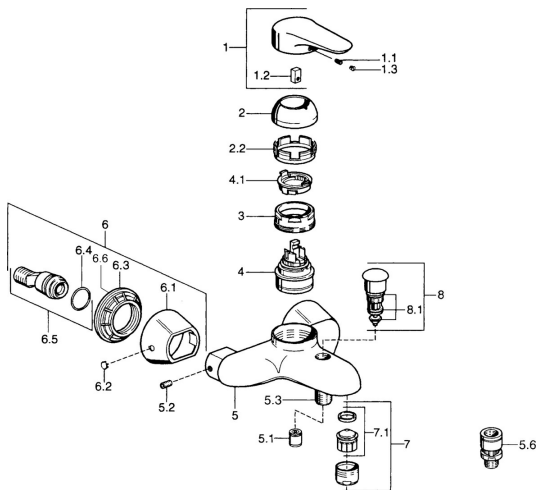

EAN: 4015474684171
static.hansa.com/03742103

Náhradní díly

SP03742102

	Název	Kód
1	Páka, 99 mm, red/blue Chrom Ukončeno	59913769
1	Páka, L=99 mm, (-2011) Chrom	59913768
1	Páka, L=138 mm Chrom Ukončeno	59913770
1.1	Šroub, M5x8, SW2.5	59904755
1.2	Kluzné pouzdro (osazené)	59904778
1.3	Plug, hot/cold	59906705
2	Krytka Chrom/saténová Ukončeno	59906564
2	Krytka Chrom	59906563
2.2	Upevňovací objímka	59906695
3	Oční šroub, M50x1, SW45	59904775
4	Kartuše, 4,8 eco	59904601
4.1	Hot water limiter	59904759
5.1	Zpětný ventil	59905714
5.2	Šroub, M8x8	59906104
5.3	Závit bradavky, G1/2xM18x1	59911384
5.6	Přísávací ventil, DN15	59911330
6.1	Kryt příruby Chrom Ukončeno	59911473
6.2	Plug Chrom Ukončeno	59911480
6.3	Adaptér Chrom Ukončeno	59911486
6.4	O-kroužek, 25.07x2.62	59911479
6.5	Přistoupění, G1/2	59911491
7	Aerator, M28x1 C Bílá Ukončeno	59905683
7	Aerator, M28x1 C Chrom	59902088
7	Aerator, M28x1 Ušlechtilá mosaz Ukončeno	59906687
7.1	Aerator, M28x1 C Ukončeno	59902089
8	Přepínač Chrom Ukončeno	59911492
8.1	Těsnící sada	59904791