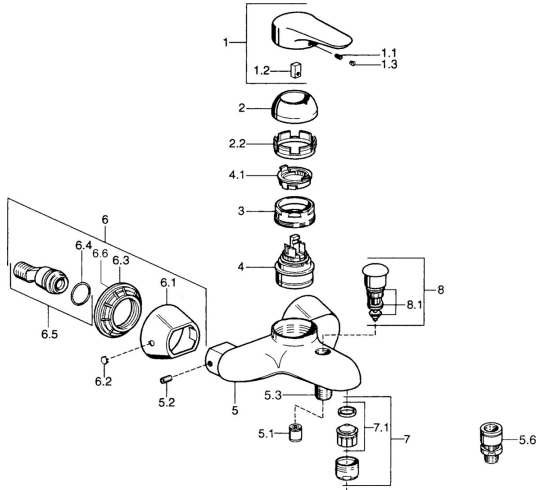

EAN: 4015474680128
static.hansa.com/0374210290

Reserveonderdelen

SP03742102

	Naam	Code
1	Hendel, 99 mm, red/blue Chroom Stopgezet	59913769
1	Hendel, L=99 mm, (-2011) Chroom	59913768
1	Hendel, L=138 mm Chroom Stopgezet	59913770
1.1	Schroef, M5x8, SW2.5	59904755
1.2	Joint klassiek uitloop	59904778
1.3	Plug, hot/cold	59906705
2	Kap Chroom/Satijn Stopgezet	59906564
2	Kap Chroom	59906563
2.2	Vaststelling van de mouw	59906695
3	Schroef, M50x1, SW45	59904775
4	Binnenwerk, 4.8 eco	59904601
4.1	Hot water limiter	59904759
5.1	Terugslagklep	59905714
5.2	Schroef, M8x8	59906104
5.3	Schroefdraad tepel, G1/2xM18x1	59911384
5.6	Vacuüm beveiliging, DN15	59911330
6.1	Afdekplaat Chroom Stopgezet	59911473
6.2	Plug Chroom Stopgezet	59911480
6.3	Adapter Chroom Stopgezet	59911486
6.4	O-ring, 25.07x2.62	59911479
6.5	Toetreding, G1/2	59911491
7	Mousseur, M28x1 C Wit Stopgezet	59905683
7	Mousseur, M28x1 C Chroom	59902088
7	Mousseur, M28x1 Edelmessing Stopgezet	59906687
7.1	Mousseur, M28x1 C Stopgezet	59902089
8	Omsteller Chroom Stopgezet	59911492
8.1	Dichting	59904791