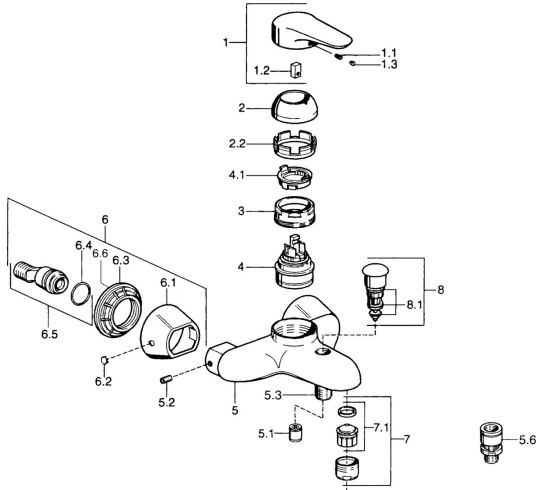

EAN: 4015474680128
static.hansa.com/0374210290

Ersatzteile

SP03742102

	Name	Art.-Nr.
1	Hebel, 99 mm, red/blue Chrom Ausgelaufen	59913769
1	Hebel, L=99 mm, (-2011) Chrom	59913768
1	Hebel, L=138 mm Chrom Ausgelaufen	59913770
1.1	Schraube, M5x8, SW2.5	59904755
1.2	Kunststoffadapter	59904778
1.3	Blindstopfen, hot/cold	59906705
2	Abdeckkappe Chrom/Seidenmatt Ausgelaufen	59906564
2	Abdeckkappe Chrom	59906563
2.2	Befestigungshülse	59906695
3	Ringschraube, M50x1, SW45	59904775
4	Kartusche, 4.8 eco	59904601
4.1	Warmwasser Begrenzer	59904759
5.1	Rückschlagventil	59905714
5.2	Schraube, M8x8	59906104
5.3	Gewindenippel, G1/2xM18x1	59911384
5.6	Rohrbelüfter, DN15	59911330
6.1	Rosette Chrom Ausgelaufen	59911473
6.2	Blindstopfen Chrom Ausgelaufen	59911480
6.3	Adapter Chrom Ausgelaufen	59911486
6.4	O-Ring, 25.07x2.62	59911479
6.5	Verbinder, G1/2	59911491
7	Luftsprudler, M28x1 C Weiss Ausgelaufen	59905683
7	Luftsprudler, M28x1 C Chrom	59902088
7	Luftsprudler, M28x1 Edelmessing Ausgelaufen	59906687
7.1	Luftsprudler, M28x1 C Ausgelaufen	59902089
8	Umstellung Chrom Ausgelaufen	59911492
8.1	Dichtungskit	59904791