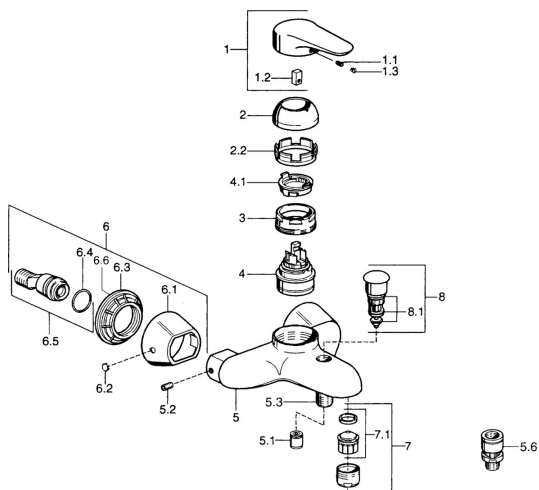

EAN: 4015474680128
static.hansa.com/0374210290

Náhradní díly

SP03742102

	Název	Kód
1	Páka, 99 mm, red/blue Chrom Ukončeno	59913769
1	Páka, L=99 mm, (-2011) Chrom	59913768
1	Páka, L=138 mm Chrom Ukončeno	59913770
1.1	Šroub, M5x8, SW2.5	59904755
1.2	Kluzné pouzdro (osazené)	59904778
1.3	Plug, hot/cold	59906705
2	Krytka Chrom/saténová Ukončeno	59906564
2	Krytka Chrom	59906563
2.2	Upevňovací objímka	59906695
3	Oční šroub, M50x1, SW45	59904775
4	Kartuše, 4.8 eco	59904601
4.1	Hot water limiter	59904759
5.1	Zpětný ventil	59905714
5.2	Šroub, M8x8	59906104
5.3	Závit bradavky, G1/2xM18x1	59911384
5.6	Přísávací ventil, DN15	59911330
6.1	Kryt příruby Chrom Ukončeno	59911473
6.2	Plug Chrom Ukončeno	59911480
6.3	Adaptér Chrom Ukončeno	59911486
6.4	O-kroužek, 25.07x2.62	59911479
6.5	Přistoupění, G1/2	59911491
7	Aerator, M28x1 C Bílá Ukončeno	59905683
7	Aerator, M28x1 C Chrom	59902088
7	Aerator, M28x1 Ušlechtilá mosaz Ukončeno	59906687
7.1	Aerator, M28x1 C Ukončeno	59902089
8	Přepínač Chrom Ukončeno	59911492
8.1	Těsnící sada	59904791