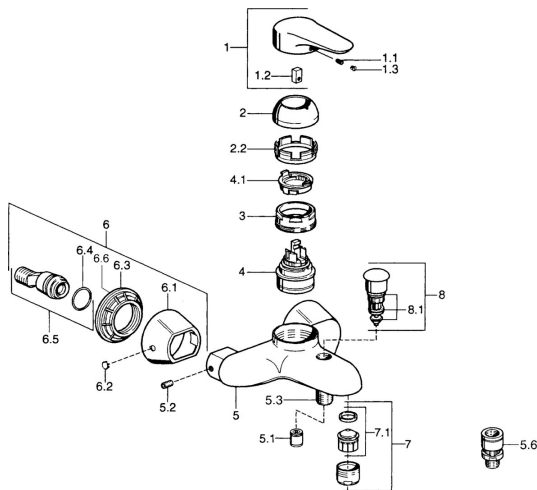

## Náhradné diely

### SP03742102

	Názov	Kód
1	Ovládacia rukoväť, 99 mm, red/blue Chróm <b>Ukončené</b>	59913769
1	Ovládacia rukoväť, L=99 mm, (-2011) Chróm	59913768
1	Ovládacia rukoväť, L=138 mm Chróm <b>Ukončené</b>	59913770
1.1	Skrutka, M5x8, SW2.5	59904755
1.2	Klzné puzdro	59904778
1.3	Plug, hot/cold	59906705
2	Krytka Chróm/Saténová <b>Ukončené</b>	59906564
2	Krytka Chróm	59906563
2.2	Upevňovacia objímka	59906695
3	Očné skrutka, M50x1, SW45	59904775
4	Kartuš, 4,8 eco	59904601
4.1	Hot water limiter	59904759
5.1	Spätný ventil	59905714
5.2	Skrutka, M8x8	59906104
5.3	Závit bradavky, G1/2xM18x1	59911384
5.6	Zavzdušňovací ventil, DN15	59911330
6.1	Kryt príruby Chróm <b>Ukončené</b>	59911473
6.2	Plug Chróm <b>Ukončené</b>	59911480
6.3	Adaptér Chróm <b>Ukončené</b>	59911486
6.4	O-kružok, 25.07x2.62	59911479
6.5	Pristúpenie, G1/2	59911491
7	Aerator, M28x1 C Biela <b>Ukončené</b>	59905683
7	Aerator, M28x1 C Chróm	59902088
7	Aerator, M28x1 Ušľachtilá mosadz <b>Ukončené</b>	59906687
7.1	Aerator, M28x1 C <b>Ukončené</b>	59902089
8	Prepínač Chróm <b>Ukončené</b>	59911492
8.1	Tesnenie sada	59904791