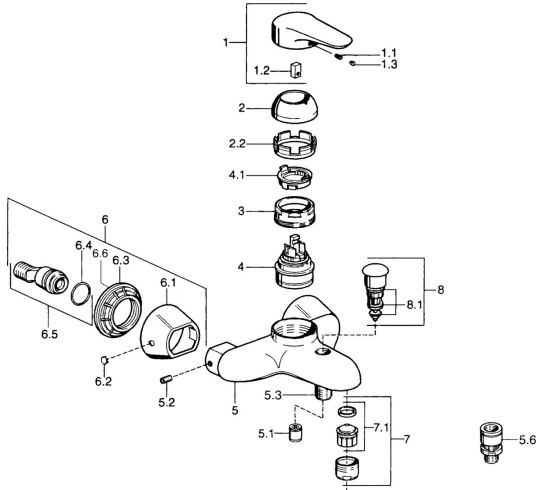

EAN: 4015474679900
static.hansa.com/0374210286

Reserveonderdelen

SP03742102

	Naam	Code
1	Hendel, 99 mm, red/blue Chroom Stopgezet	59913769
1	Hendel, L=99 mm, (-2011) Chroom	59913768
1	Hendel, L=138 mm Chroom Stopgezet	59913770
1.1	Schroef, M5x8, SW2.5	59904755
1.2	Joint klassiek uitloop	59904778
1.3	Plug, hot/cold	59906705
2	Kap Chroom/Satijn Stopgezet	59906564
2	Kap Chroom	59906563
2.2	Vaststelling van de mouw	59906695
3	Schroef, M50x1, SW45	59904775
4	Binnenwerk, 4.8 eco	59904601
4.1	Hot water limiter	59904759
5.1	Terugslagklep	59905714
5.2	Schroef, M8x8	59906104
5.3	Schroefdraad tepel, G1/2xM18x1	59911384
5.6	Vacuüm beveiliging, DN15	59911330
6.1	Afdekplaat Chroom Stopgezet	59911473
6.2	Plug Chroom Stopgezet	59911480
6.3	Adapter Chroom Stopgezet	59911486
6.4	O-ring, 25.07x2.62	59911479
6.5	Toetreding, G1/2	59911491
7	Mousseur, M28x1 C Wit Stopgezet	59905683
7	Mousseur, M28x1 C Chroom	59902088
7	Mousseur, M28x1 Edelmessing Stopgezet	59906687
7.1	Mousseur, M28x1 C Stopgezet	59902089
8	Omsteller Chroom Stopgezet	59911492
8.1	Dichting	59904791