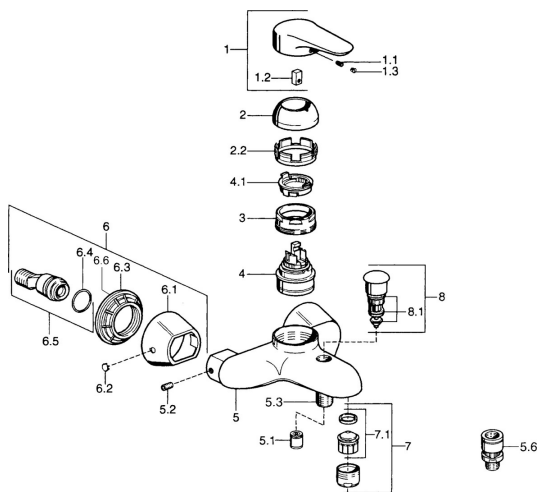

EAN: 4015474679900
static.hansa.com/0374210286

Parti di ricambio

SP03742102

	Nome	Codice
1	Leva, 99 mm, red/blue Cromo Fuori produzione	59913769
1	Leva, L=99 mm, (-2011) Cromo	59913768
1	Leva, L=138 mm Cromo Fuori produzione	59913770
1.1	Screw, M5x8, SW2.5	59904755
1.2	Adattatore	59904778
1.3	Tappo, hot/cold	59906705
2	Cappuccio Cromo/Satinato Fuori produzione	59906564
2	Cappuccio Cromo	59906563
2.2	Manicotto di fissaggio	59906695
3	Vite eye, M50x1, SW45	59904775
4	Cartuccia, 4,8 eco	59904601
4.1	Hot water limiter	59904759
5.1	Valvola antiriflusso	59905714
5.2	Screw, M8x8	59906104
5.3	Capuzzolo filetto, G1/2xM18x1	59911384
5.6	Valvola antiriflusso, DN15	59911330
6.1	Piastra Cromo Fuori produzione	59911473
6.2	Tappo Cromo Fuori produzione	59911480
6.3	Adapter Cromo Fuori produzione	59911486
6.4	O-ring, 25.07x2.62	59911479
6.5	Accessione, G1/2	59911491
7	Aeratore, M28x1 C Bianco Fuori produzione	59905683
7	Aeratore, M28x1 C Cromo	59902088
7	Aeratore, M28x1 Ottone lucido Fuori produzione	59906687
7.1	Aeratore, M28x1 C Fuori produzione	59902089
8	Deviatore Cromo Fuori produzione	59911492
8.1	Kit di guarnizione	59904791