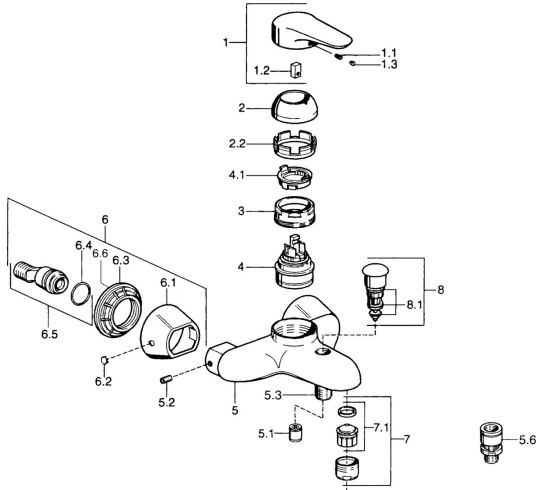

EAN: 4015474679856
static.hansa.com/03742102

Reserveonderdelen

SP03742102

	Naam	Code
1	Hendel, 99 mm, red/blue Chroom Stopgezet	59913769
1	Hendel, L=99 mm, (-2011) Chroom	59913768
1	Hendel, L=138 mm Chroom Stopgezet	59913770
1.1	Schroef, M5x8, SW2.5	59904755
1.2	Joint klassiek uitloop	59904778
1.3	Plug, hot/cold	59906705
2	Kap Chroom/Satijn Stopgezet	59906564
2	Kap Chroom	59906563
2.2	Vaststelling van de mouw	59906695
3	Schroef, M50x1, SW45	59904775
4	Binnenwerk, 4.8 eco	59904601
4.1	Hot water limiter	59904759
5.1	Terugslagklep	59905714
5.2	Schroef, M8x8	59906104
5.3	Schroefdraad tepel, G1/2xM18x1	59911384
5.6	Vacuüm beveiliging, DN15	59911330
6.1	Afdekplaat Chroom Stopgezet	59911473
6.2	Plug Chroom Stopgezet	59911480
6.3	Adapter Chroom Stopgezet	59911486
6.4	O-ring, 25.07x2.62	59911479
6.5	Toetreding, G1/2	59911491
7	Mousseur, M28x1 C Wit Stopgezet	59905683
7	Mousseur, M28x1 C Chroom	59902088
7	Mousseur, M28x1 Edelmessing Stopgezet	59906687
7.1	Mousseur, M28x1 C Stopgezet	59902089
8	Omsteller Chroom Stopgezet	59911492
8.1	Dichting	59904791