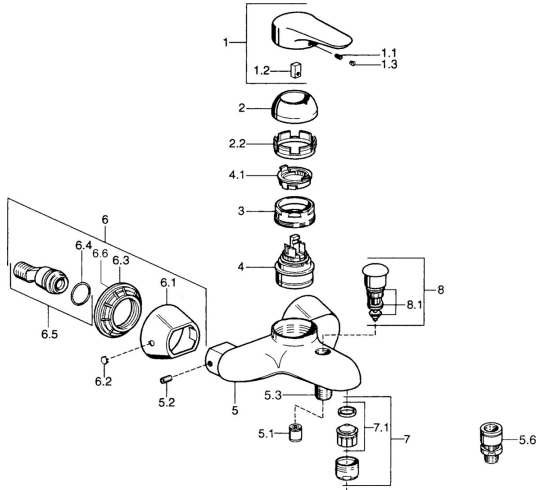

EAN: 4015474679856
static.hansa.com/03742102

Pièces de rechange

SP03742102

	Nom	Code
1	Levier, 99 mm, red/blue Chrome Arrêté	59913769
1	Levier, L=99 mm, (-2011) Chrome	59913768
1	Levier, L=138 mm Chrome Arrêté	59913770
1.1	Vis, M5x8, SW2.5	59904755
1.2	Kit de joints pour bec	59904778
1.3	Bouchon cache trou, hot/cold	59906705
2	Chape Chrome/Satin Arrêté	59906564
2	Chape Chrome	59906563
2.2	Manchon de fixation	59906695
3	Vis Loop, M50x1, SW45	59904775
4	Cartouche, 4.8 eco	59904601
4.1	Hot water limiter	59904759
5.1	Clapet anti-retour	59905714
5.2	Vis, M8x8	59906104
5.3	Mamelon de fil, G1/2xM18x1	59911384
5.6	Soupape anti-vide, DN15	59911330
6.1	Rosaces Chrome Arrêté	59911473
6.2	Bouchon cache trou Chrome Arrêté	59911480
6.3	Adaptateur Chrome Arrêté	59911486
6.4	Joint, 25.07x2.62	59911479
6.5	Connecteur, G1/2	59911491
7	Aérateur, M28x1 C Blanc Arrêté	59905683
7	Aérateur, M28x1 C Chrome	59902088
7	Aérateur, M28x1 Laiton Arrêté	59906687
7.1	Aérateur, M28x1 C Arrêté	59902089
8	Inverseur Chrome Arrêté	59911492
8.1	Set de fixation pour bec	59904791