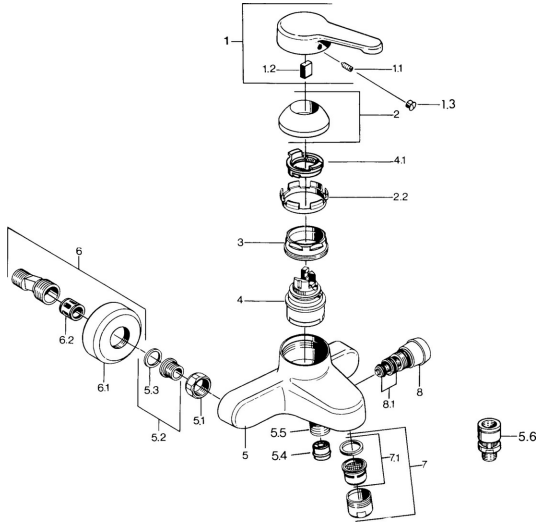

EAN: 4015474582781
static.hansa.com/0374210194

Reserveonderdelen

SP03742101

	Naam	Code
1	Hendel, L=99 mm, (-2011) Chroom	59913768
1.1	Schroef, M5x8, SW2.5	59904755
1.2	Joint klassiek uitloop	59904778
1.3	Plug, hot/cold	59906705
2	Kap Chroom	59906563
2.2	Vaststelling van de mouw	59906695
3	Schroefoog, M50x1, SW45	59904775
4	Binnenwerk, 4.8 eco	59904601
4.1	Hot water limiter	59904759
5.1	Aansluiting moer, G3/4, AF30	59902230
5.2	Zetel, G1/2, L, WAF10	59904618
5.3	Borgring, 23.9x15.2x2	59902689
5.4	Terugslagklep	59905714
5.5	Schroefdraad tepel, G1/2xM18x1	59911384
5.6	Vacuüm beveiliging, DN15	59911330
6	Excentrieke Chroom Stopgezet	59906601
6.2	Geluiddemper	59904792
7	Mousseur, M28x1 C Chroom	59902088
7	Mousseur, M28x1 C Wit Stopgezet	59905683
7	Mousseur, M28x1 Edelmessing Stopgezet	59906687
7.1	Mousseur, M28x1 C Stopgezet	59902089
8	Omsteller Wit Stopgezet	59910804
8	Omsteller Chroom	59910803
8.1	Dichting	59904791