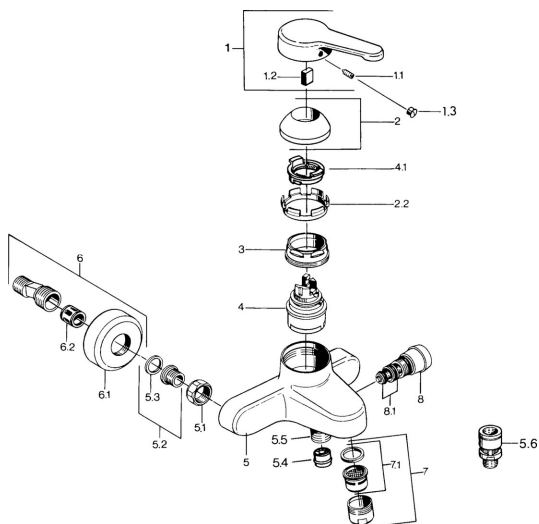

EAN: 4015474582781
static.hansa.com/0374210194

Pièces de rechange

SP03742101

	Nom	Code
1	Levier, L=99 mm, (-2011) Chrome	59913768
1.1	Vis, M5x8, SW2,5	59904755
1.2	Kit de joints pour bec	59904778
1.3	Bouchon cache trou, hot/cold	59906705
2	Chape Chrome	59906563
2.2	Manchon de fixation	59906695
3	Vis Loop, M50x1, SW45	59904775
4	Cartouche, 4.8 eco	59904601
4.1	Hot water limiter	59904759
5.1	Écrou de connexion, G3/4, AF30	59902230
5.2	Siège, G1/2, L, WAF10	59904618
5.3	Joint, 23.9x15.2x2	59902689
5.4	Clapet anti-retour	59905714
5.5	Mamelon de fil, G1/2xM18x1	59911384
5.6	Soupape anti-vide, DN15	59911330
6	Excentrique Chrome Arrêté	59906601
6.2	Silencieux	59904792
7	Aérateur, M28x1 C Chrome	59902088
7	Aérateur, M28x1 C Blanc Arrêté	59905683
7	Aérateur, M28x1 Laiton Arrêté	59906687
7.1	Aérateur, M28x1 C Arrêté	59902089
8	Inverseur Blanc Arrêté	59910804
8	Inverseur Chrome	59910803
8.1	Set de fixation pour bec	59904791