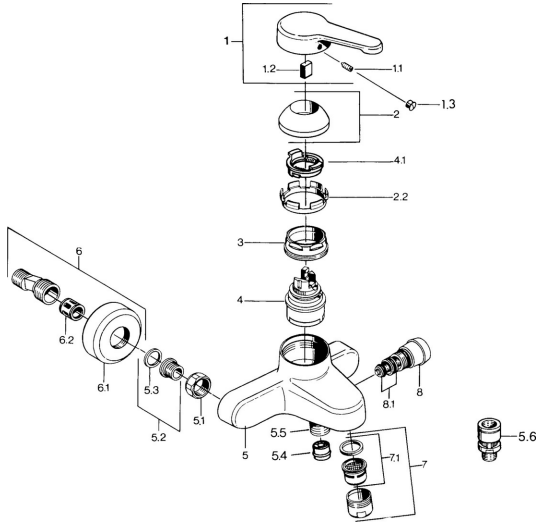

EAN: 4015474582781
static.hansa.com/0374210194

Ersatzteile

SP03742101

	Name	Art.-Nr.
1	Hebel, L=99 mm, (-2011) Chrom	59913768
1.1	Schraube, M5x8, SW2.5	59904755
1.2	Kunststoffadapter	59904778
1.3	Blindstopfen, hot/cold	59906705
2	Abdeckkappe Chrom	59906563
2.2	Befestigungshülse	59906695
3	Ringschraube, M50x1, SW45	59904775
4	Kartusche, 4.8 eco	59904601
4.1	Warmwasser Begrenzer	59904759
5.1	Anschlussmutter, G3/4, AF30	59902230
5.2	Sitz, G1/2, L, WAF10	59904618
5.3	Haltering, 23.9x15.2x2	59902689
5.4	Rückschlagventil	59905714
5.5	Gewindenippel, G1/2xM18x1	59911384
5.6	Rohrbelüfter, DN15	59911330
6	S-Anschluss Chrom Ausgelaufen	59906601
6.2	Schalldämpfer	59904792
7	Luftsprudler, M28x1 C Chrom	59902088
7	Luftsprudler, M28x1 C Weiss Ausgelaufen	59905683
7	Luftsprudler, M28x1 Edelmessing Ausgelaufen	59906687
7.1	Luftsprudler, M28x1 C Ausgelaufen	59902089
8	Umstellung Weiss Ausgelaufen	59910804
8	Umsteller, automatisch Chrom	59910803
8.1	Dichtungskit	59904791