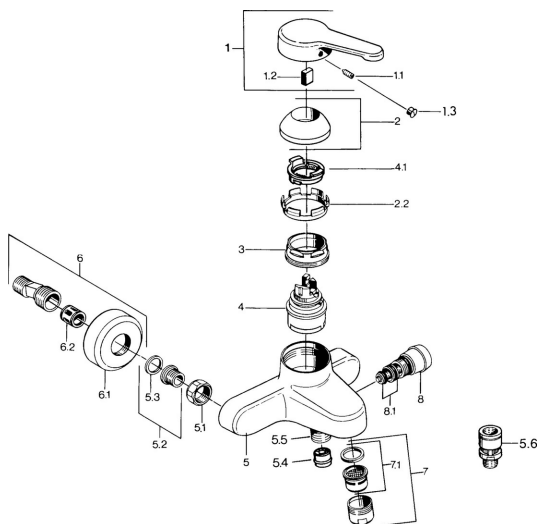

EAN: 4015474582774
static.hansa.com/0374210193

Náhradné diely

SP03742101

	Názov	Kód
1	Ovládacia rukoväť, L=99 mm, (-2011) Chróm	59913768
1.1	Skrutka, M5x8, SW2,5	59904755
1.2	Klzné puzdro	59904778
1.3	Plug, hot/cold	59906705
2	Krytka Chróm	59906563
2.2	Upevňovacia objímka	59906695
3	Očné skrutka, M50x1, SW45	59904775
4	Kartuš, 4,8 eco	59904601
4.1	Hot water limiter	59904759
5.1	Pripojovacie matice, G3/4, AF30	59902230
5.2	Seat, G1/2, L, WAF10	59904618
5.3	Tesniaci krúžok, 23,9x15,2x2	59902689
5.4	Spätný ventil	59905714
5.5	Závit bradavky, G1/2xM18x1	59911384
5.6	Zavzdušňovací ventil, DN15	59911330
6	Excentrický Chróm Ukončené	59906601
6.2	Tlmič	59904792
7	Aerator, M28x1 C Chróm	59902088
7	Aerator, M28x1 C Biela Ukončené	59905683
7	Aerator, M28x1 Ušľachtilá mosadz Ukončené	59906687
7.1	Aerator, M28x1 C Ukončené	59902089
8	Prepínač Biela Ukončené	59910804
8	Prepínač Chróm	59910803
8.1	Tesnenie sada	59904791