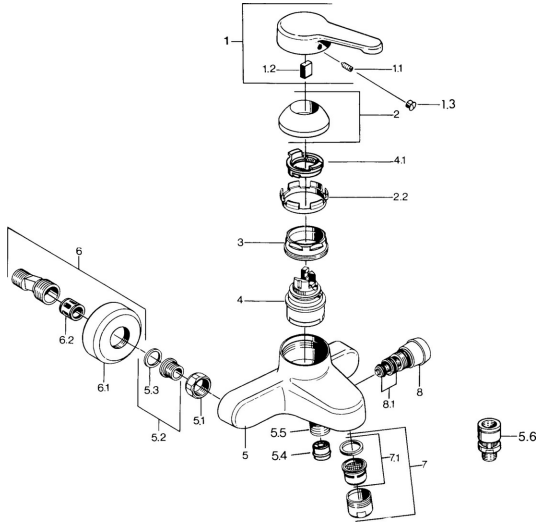

## Reserveonderdelen

### SP03742101

	Naam	Code
1	Hendel, L=99 mm, (-2011) Chromo	59913768
1.1	Schroef, M5x8, SW2.5	59904755
1.2	Joint klassiek uitloop	59904778
1.3	Plug, hot/cold	59906705
2	Kap Chromo	59906563
2.2	Vaststelling van de mouw	59906695
3	Schroefoog, M50x1, SW45	59904775
4	Binnenwerk, 4.8 eco	59904601
4.1	Hot water limiter	59904759
5.1	Aansluiting moer, G3/4, AF30	59902230
5.2	Zetel, G1/2, L, WAF10	59904618
5.3	Borgring, 23.9x15.2x2	59902689
5.4	Terugslagklep	59905714
5.5	Schroefdraad tepel, G1/2xM18x1	59911384
5.6	Vacuüm beveiliging, DN15	59911330
6	Excentrieke Chromo <b>Stopgezet</b>	59906601
6.2	Geluiddemper	59904792
7	Mousseur, M28x1 C Chromo	59902088
7	Mousseur, M28x1 C Wit <b>Stopgezet</b>	59905683
7	Mousseur, M28x1 Edelmessing <b>Stopgezet</b>	59906687
7.1	Mousseur, M28x1 C <b>Stopgezet</b>	59902089
8	Omsteller Wit <b>Stopgezet</b>	59910804
8	Omsteller Chromo	59910803
8.1	Dichting	59904791