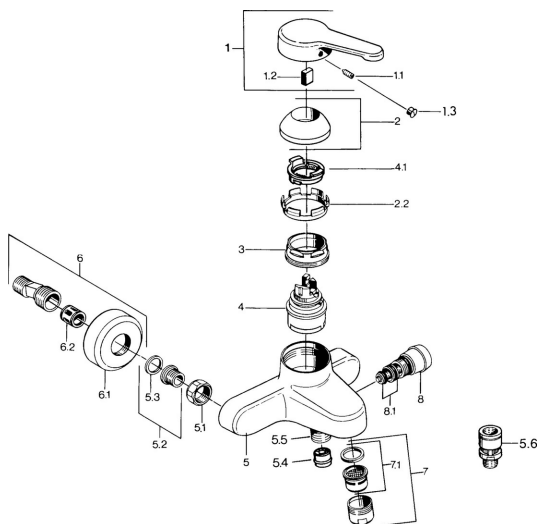

EAN: 4015474582774
static.hansa.com/0374210193

Pièces de rechange

SP03742101

	Nom	Code
1	Levier, L=99 mm, (-2011) Chrome	59913768
1.1	Vis, M5x8, SW2,5	59904755
1.2	Kit de joints pour bec	59904778
1.3	Bouchon cache trou, hot/cold	59906705
2	Chape Chrome	59906563
2.2	Manchon de fixation	59906695
3	Vis Loop, M50x1, SW45	59904775
4	Cartouche, 4.8 eco	59904601
4.1	Hot water limiter	59904759
5.1	Écrou de connexion, G3/4, AF30	59902230
5.2	Siège, G1/2, L, WAF10	59904618
5.3	Joint, 23.9x15.2x2	59902689
5.4	Clapet anti-retour	59905714
5.5	Mamelon de fil, G1/2xM18x1	59911384
5.6	Soupape anti-vide, DN15	59911330
6	Excentrique Chrome Arrêté	59906601
6.2	Silencieux	59904792
7	Aérateur, M28x1 C Chrome	59902088
7	Aérateur, M28x1 C Blanc Arrêté	59905683
7	Aérateur, M28x1 Laiton Arrêté	59906687
7.1	Aérateur, M28x1 C Arrêté	59902089
8	Inverseur Blanc Arrêté	59910804
8	Inverseur Chrome	59910803
8.1	Set de fixation pour bec	59904791