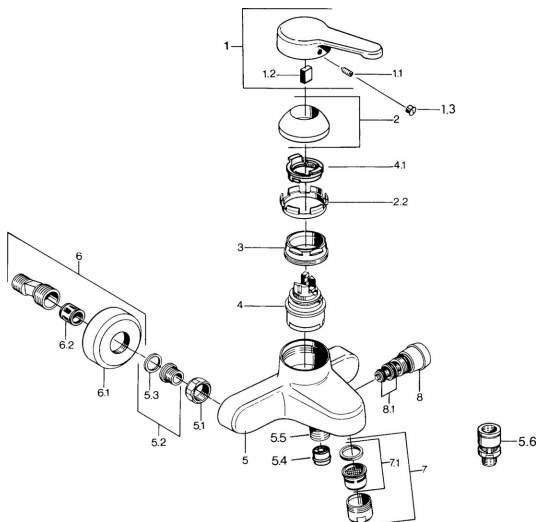

EAN: 4015474582774
static.hansa.com/0374210193

Náhradní díly

SP03742101

	Název	Kód
1	Páka, L=99 mm, (-2011) Chrom	59913768
1.1	Šroub, M5x8, SW2.5	59904755
1.2	Kluzné pouzdro (osazené)	59904778
1.3	Plug, hot/cold	59906705
2	Krytka Chrom	59906563
2.2	Upevňovací objímka	59906695
3	Oční šroub, M50x1, SW45	59904775
4	Kartuše, 4.8 eco	59904601
4.1	Hot water limiter	59904759
5.1	Připojovací matice, G3/4, AF30	59902230
5.2	Seat, G1/2, L, WAF10	59904618
5.3	Těsnící kroužek, 23.9x15.2x2	59902689
5.4	Zpětný ventil	59905714
5.5	Závit bradavky, G1/2xM18x1	59911384
5.6	Přísávací ventil, DN15	59911330
6	Excentrický Chrom Ukončeno	59906601
6.2	Tlumič	59904792
7	Aerator, M28x1 C Chrom	59902088
7	Aerator, M28x1 C Bílá Ukončeno	59905683
7	Aerator, M28x1 Ušlechtilá mosaz Ukončeno	59906687
7.1	Aerator, M28x1 C Ukončeno	59902089
8	Přepínač Bílá Ukončeno	59910804
8	Přepínač Chrom	59910803
8.1	Těsnící sada	59904791