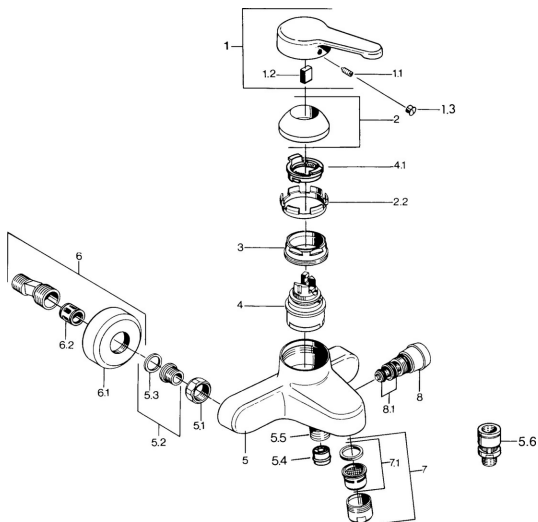

EAN: 4015474579637
static.hansa.com/0374210192

Náhradné diely

SP03742101

	Názov	Kód
1	Ovládacia rukoväť, L=99 mm, (-2011) Chróm	59913768
1.1	Skrutka, M5x8, SW2,5	59904755
1.2	Klzné puzdro	59904778
1.3	Plug, hot/cold	59906705
2	Krytka Chróm	59906563
2.2	Upevňovacia objímka	59906695
3	Očné skrutka, M50x1, SW45	59904775
4	Kartuš, 4,8 eco	59904601
4.1	Hot water limiter	59904759
5.1	Pripojovacie matice, G3/4, AF30	59902230
5.2	Seat, G1/2, L, WAF10	59904618
5.3	Tesniaci krúžok, 23,9x15,2x2	59902689
5.4	Spätný ventil	59905714
5.5	Závit bradavky, G1/2xM18x1	59911384
5.6	Zavzdušňovací ventil, DN15	59911330
6	Excentrický Chróm Ukončené	59906601
6.2	Tlmič	59904792
7	Aerator, M28x1 C Chróm	59902088
7	Aerator, M28x1 C Biela Ukončené	59905683
7	Aerator, M28x1 Ušľachtilá mosadz Ukončené	59906687
7.1	Aerator, M28x1 C Ukončené	59902089
8	Prepínač Biela Ukončené	59910804
8	Prepínač Chróm	59910803
8.1	Tesnenie sada	59904791