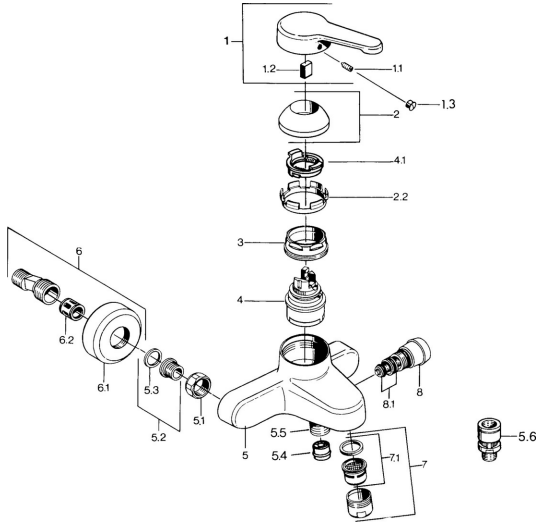

## Reserveonderdelen

### SP03742101

|     | Naam   | Code     |
|-----|--|----------|
| 1   | Hendel, L=99 mm, (-2011) Chrom               | 59913768 |
| 1.1 | Schroef, M5x8, SW2.5                         | 59904755 |
| 1.2 | Joint klassiek uitloop                       | 59904778 |
| 1.3 | Plug, hot/cold                               | 59906705 |
| 2   | Kap Chrom                                    | 59906563 |
| 2.2 | Vaststelling van de mouw                     | 59906695 |
| 3   | Schroefoog, M50x1, SW45                      | 59904775 |
| 4   | Binnenwerk, 4.8 eco                          | 59904601 |
| 4.1 | Hot water limiter                            | 59904759 |
| 5.1 | Aansluiting moer, G3/4, AF30                 | 59902230 |
| 5.2 | Zetel, G1/2, L, WAF10                        | 59904618 |
| 5.3 | Borgring, 23.9x15.2x2                        | 59902689 |
| 5.4 | Terugslagklep                                | 59905714 |
| 5.5 | Schroefdraad tepel, G1/2xM18x1               | 59911384 |
| 5.6 | Vacuüm beveiliging, DN15                     | 59911330 |
| 6   | Excentrieke Chrom <b>Stopgezet</b>           | 59906601 |
| 6.2 | Geluiddemper                                 | 59904792 |
| 7   | Mousseur, M28x1 C Chrom                      | 59902088 |
| 7   | Mousseur, M28x1 C Wit <b>Stopgezet</b>       | 59905683 |
| 7   | Mousseur, M28x1 Edelmessing <b>Stopgezet</b> | 59906687 |
| 7.1 | Mousseur, M28x1 C <b>Stopgezet</b>           | 59902089 |
| 8   | Omsteller Wit <b>Stopgezet</b>               | 59910804 |
| 8   | Omsteller Chrom                              | 59910803 |
| 8.1 | Dichting                                     | 59904791 |