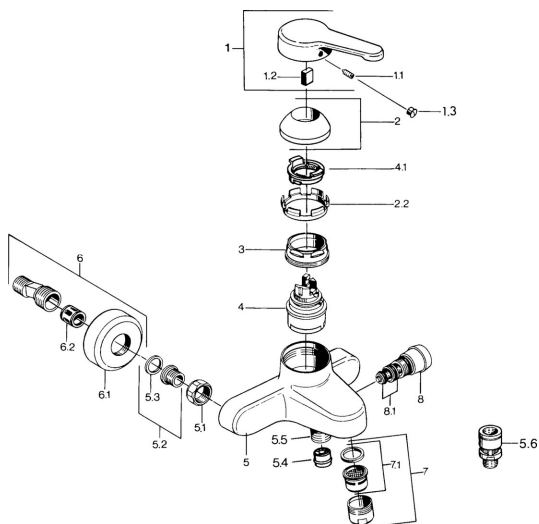

EAN: 4015474579637
static.hansa.com/0374210192

Náhradní díly

SP03742101

	Název	Kód
1	Páka, L=99 mm, (-2011) Chrom	59913768
1.1	Šroub, M5x8, SW2.5	59904755
1.2	Kluzné pouzdro (osazené)	59904778
1.3	Plug, hot/cold	59906705
2	Krytka Chrom	59906563
2.2	Upevňovací objímka	59906695
3	Oční šroub, M50x1, SW45	59904775
4	Kartuše, 4.8 eco	59904601
4.1	Hot water limiter	59904759
5.1	Připojovací matice, G3/4, AF30	59902230
5.2	Seat, G1/2, L, WAF10	59904618
5.3	Těsnící kroužek, 23.9x15.2x2	59902689
5.4	Zpětný ventil	59905714
5.5	Závit bradavky, G1/2xM18x1	59911384
5.6	Přísávací ventil, DN15	59911330
6	Excentrický Chrom Ukončeno	59906601
6.2	Tlumič	59904792
7	Aerator, M28x1 C Chrom	59902088
7	Aerator, M28x1 C Bílá Ukončeno	59905683
7	Aerator, M28x1 Ušlechtilá mosaz Ukončeno	59906687
7.1	Aerator, M28x1 C Ukončeno	59902089
8	Přepínač Bílá Ukončeno	59910804
8	Přepínač Chrom	59910803
8.1	Těsnící sada	59904791