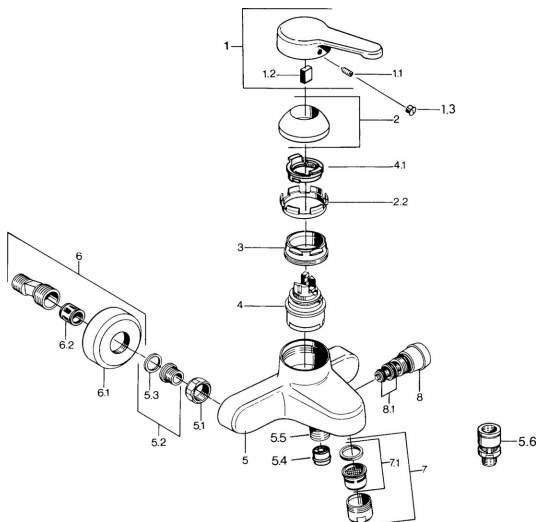

EAN: 4015474582750
static.hansa.com/0374210186

Náhradné diely

SP03742101

	Názov	Kód
1	Ovládacía rukoväť, L=99 mm, (-2011) Chróm	59913768
1.1	Skrutka, M5x8, SW2,5	59904755
1.2	Klzné puzdro	59904778
1.3	Plug, hot/cold	59906705
2	Krytka Chróm	59906563
2.2	Upevňovacia objímka	59906695
3	Očné skrutka, M50x1, SW45	59904775
4	Kartuš, 4,8 eco	59904601
4.1	Hot water limiter	59904759
5.1	Pripojovacie matice, G3/4, AF30	59902230
5.2	Seat, G1/2, L, WAF10	59904618
5.3	Tesniaci krúžok, 23,9x15,2x2	59902689
5.4	Spätný ventil	59905714
5.5	Závit bradavky, G1/2xM18x1	59911384
5.6	Zavzdušňovací ventil, DN15	59911330
6	Excentrický Chróm Ukončené	59906601
6.2	Tlmič	59904792
7	Aerator, M28x1 C Chróm	59902088
7	Aerator, M28x1 C Biela Ukončené	59905683
7	Aerator, M28x1 Ušľachtilá mosadz Ukončené	59906687
7.1	Aerator, M28x1 C Ukončené	59902089
8	Prepínač Biela Ukončené	59910804
8	Prepínač Chróm	59910803
8.1	Tesnenie sada	59904791