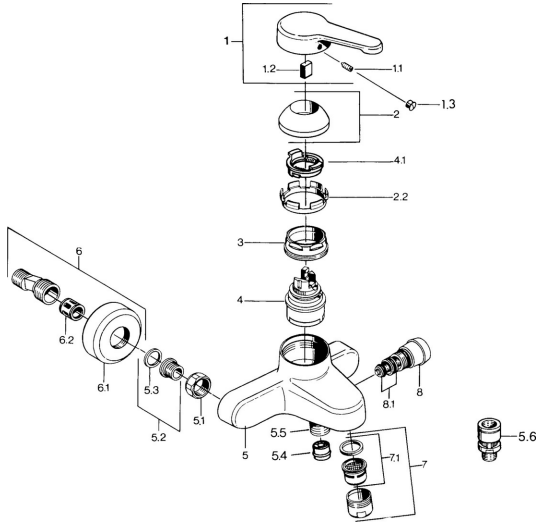

EAN: 4015474582750
static.hansa.com/0374210186

Reserveonderdelen

SP03742101

	Naam	Code
1	Hendel, L=99 mm, (-2011) Chroom	59913768
1.1	Schroef, M5x8, SW2.5	59904755
1.2	Joint klassiek uitloop	59904778
1.3	Plug, hot/cold	59906705
2	Kap Chroom	59906563
2.2	Vaststelling van de mouw	59906695
3	Schroefoog, M50x1, SW45	59904775
4	Binnenwerk, 4.8 eco	59904601
4.1	Hot water limiter	59904759
5.1	Aansluiting moer, G3/4, AF30	59902230
5.2	Zetel, G1/2, L, WAF10	59904618
5.3	Borgring, 23.9x15.2x2	59902689
5.4	Terugslagklep	59905714
5.5	Schroefdraad tepel, G1/2xM18x1	59911384
5.6	Vacuüm beveiliging, DN15	59911330
6	Excentrieke Chroom Stopgezet	59906601
6.2	Geluiddemper	59904792
7	Mousseur, M28x1 C Chroom	59902088
7	Mousseur, M28x1 C Wit Stopgezet	59905683
7	Mousseur, M28x1 Edelmessing Stopgezet	59906687
7.1	Mousseur, M28x1 C Stopgezet	59902089
8	Omsteller Wit Stopgezet	59910804
8	Omsteller Chroom	59910803
8.1	Dichting	59904791