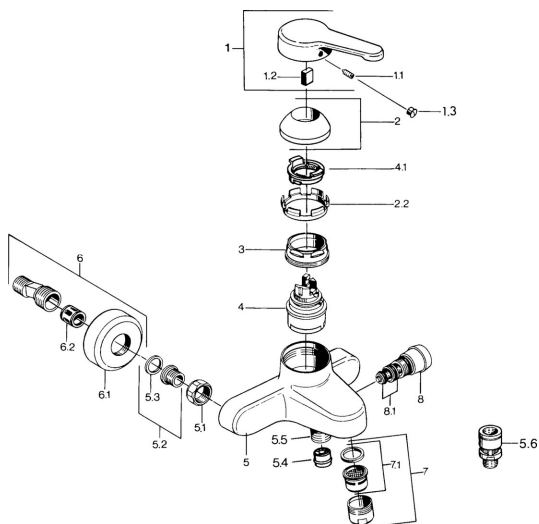

EAN: 4015474582750
static.hansa.com/0374210186

Parti di ricambio

SP03742101

	Nome	Codice
1	Leva, L=99 mm, (-2011) Cromo	59913768
1.1	Screw, M5x8, SW2.5	59904755
1.2	Adattatore	59904778
1.3	Tappo, hot/cold	59906705
2	Cappuccio Cromo	59906563
2.2	Manicotto di fissaggio	59906695
3	Vite eye, M50x1, SW45	59904775
4	Cartuccia, 4.8 eco	59904601
4.1	Hot water limiter	59904759
5.1	Dado di collegamento, G3/4, AF30	59902230
5.2	Seat, G1/2, L, WAF10	59904618
5.3	Anello di tenuta, 23.9x15.2x2	59902689
5.4	Valvola antiriflusso	59905714
5.5	Capezzolo filetto, G1/2xM18x1	59911384
5.6	Valvola antiriflusso, DN15	59911330
6	Eccentrico Cromo Fuori produzione	59906601
6.2	Silenziatore	59904792
7	Aeratore, M28x1 C Cromo	59902088
7	Aeratore, M28x1 C Bianco Fuori produzione	59905683
7	Aeratore, M28x1 Ottone lucido Fuori produzione	59906687
7.1	Aeratore, M28x1 C Fuori produzione	59902089
8	Deviatore Bianco Fuori produzione	59910804
8	Deviatore Cromo	59910803
8.1	Kit di guarnizione	59904791