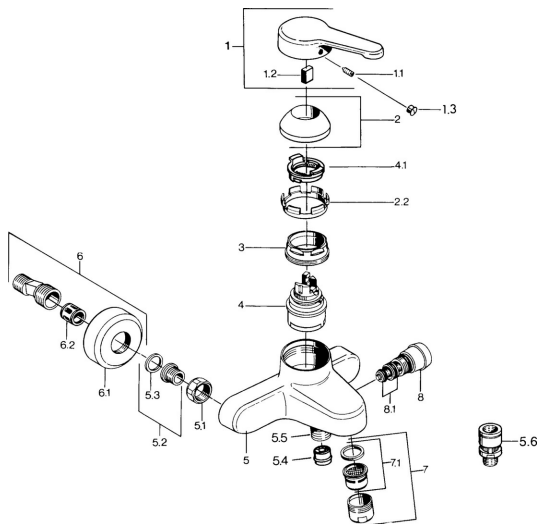

## Pièces de rechange

### SP03742101

	Nom	Code
1	Levier, L=99 mm, (-2011) Chrome	59913768
1.1	Vis, M5x8, SW2,5	59904755
1.2	Kit de joints pour bec	59904778
1.3	Bouchon cache trou, hot/cold	59906705
2	Chape Chrome	59906563
2.2	Manchon de fixation	59906695
3	Vis Loop, M50x1, SW45	59904775
4	Cartouche, 4.8 eco	59904601
4.1	Hot water limiter	59904759
5.1	Écrou de connexion, G3/4, AF30	59902230
5.2	Siège, G1/2, L, WAF10	59904618
5.3	Joint, 23.9x15.2x2	59902689
5.4	Clapet anti-retour	59905714
5.5	Mamelon de fil, G1/2xM18x1	59911384
5.6	Soupape anti-vide, DN15	59911330
6	Excentrique Chrome <b>Arrêté</b>	59906601
6.2	Silencieux	59904792
7	Aérateur, M28x1 C Chrome	59902088
7	Aérateur, M28x1 C Blanc <b>Arrêté</b>	59905683
7	Aérateur, M28x1 Laiton <b>Arrêté</b>	59906687
7.1	Aérateur, M28x1 C <b>Arrêté</b>	59902089
8	Inverseur Blanc <b>Arrêté</b>	59910804
8	Inverseur Chrome	59910803
8.1	Set de fixation pour bec	59904791