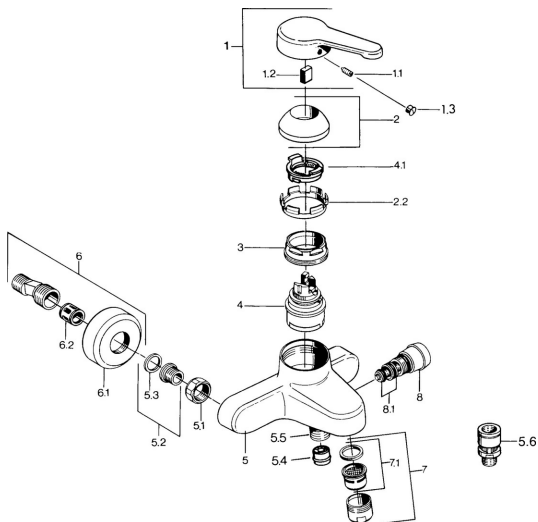

EAN: 4015474582750
static.hansa.com/0374210186

Náhradní díly

SP03742101

	Název	Kód
1	Páka, L=99 mm, (-2011) Chrom	59913768
1.1	Šroub, M5x8, SW2.5	59904755
1.2	Kluzné pouzdro (osazené)	59904778
1.3	Plug, hot/cold	59906705
2	Krytka Chrom	59906563
2.2	Upevňovací objímka	59906695
3	Oční šroub, M50x1, SW45	59904775
4	Kartuše, 4.8 eco	59904601
4.1	Hot water limiter	59904759
5.1	Připojovací matice, G3/4, AF30	59902230
5.2	Seat, G1/2, L, WAF10	59904618
5.3	Těsnící kroužek, 23.9x15.2x2	59902689
5.4	Zpětný ventil	59905714
5.5	Závit bradavky, G1/2xM18x1	59911384
5.6	Přísávací ventil, DN15	59911330
6	Excentrický Chrom Ukončeno	59906601
6.2	Tlumič	59904792
7	Aerator, M28x1 C Chrom	59902088
7	Aerator, M28x1 C Bílá Ukončeno	59905683
7	Aerator, M28x1 Ušlechtilá mosaz Ukončeno	59906687
7.1	Aerator, M28x1 C Ukončeno	59902089
8	Přepínač Bílá Ukončeno	59910804
8	Přepínač Chrom	59910803
8.1	Těsnící sada	59904791